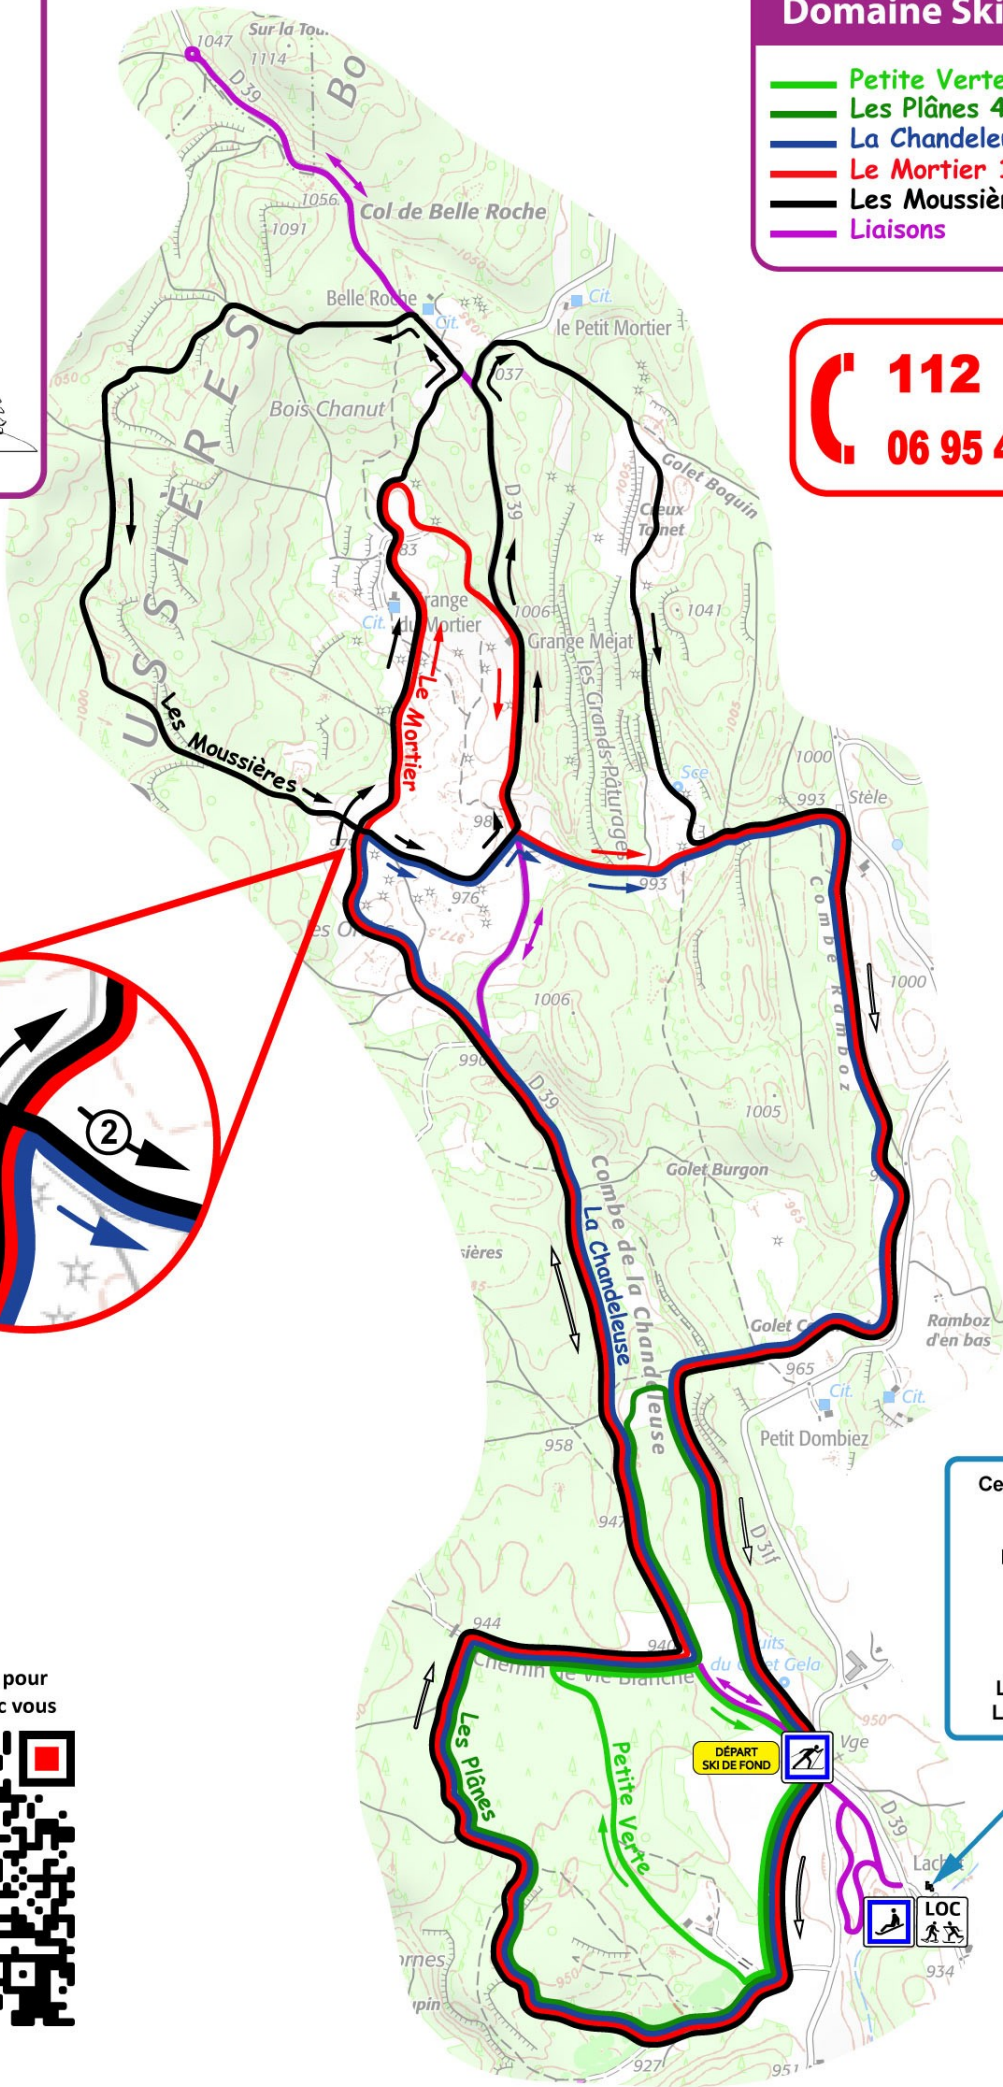

- ### Domaine Ski de Fond
- Petite Verte 2,6 km
 - Les Plânes 4,9 km
 - La Chandeleuse 10,6 km
 - Le Mortier 12,7 km
 - Les Moussières 17,5 km
 - Liaisons

112
06 95 46 91 04

Centre Montagnard de Lachat
 01260 Haut Valromey

 Latitude 46°070
 Longitude 5°665

Scanner ce QR Code pour emporter le plan avec vous

DÉPART SKI DE FOND

LOC