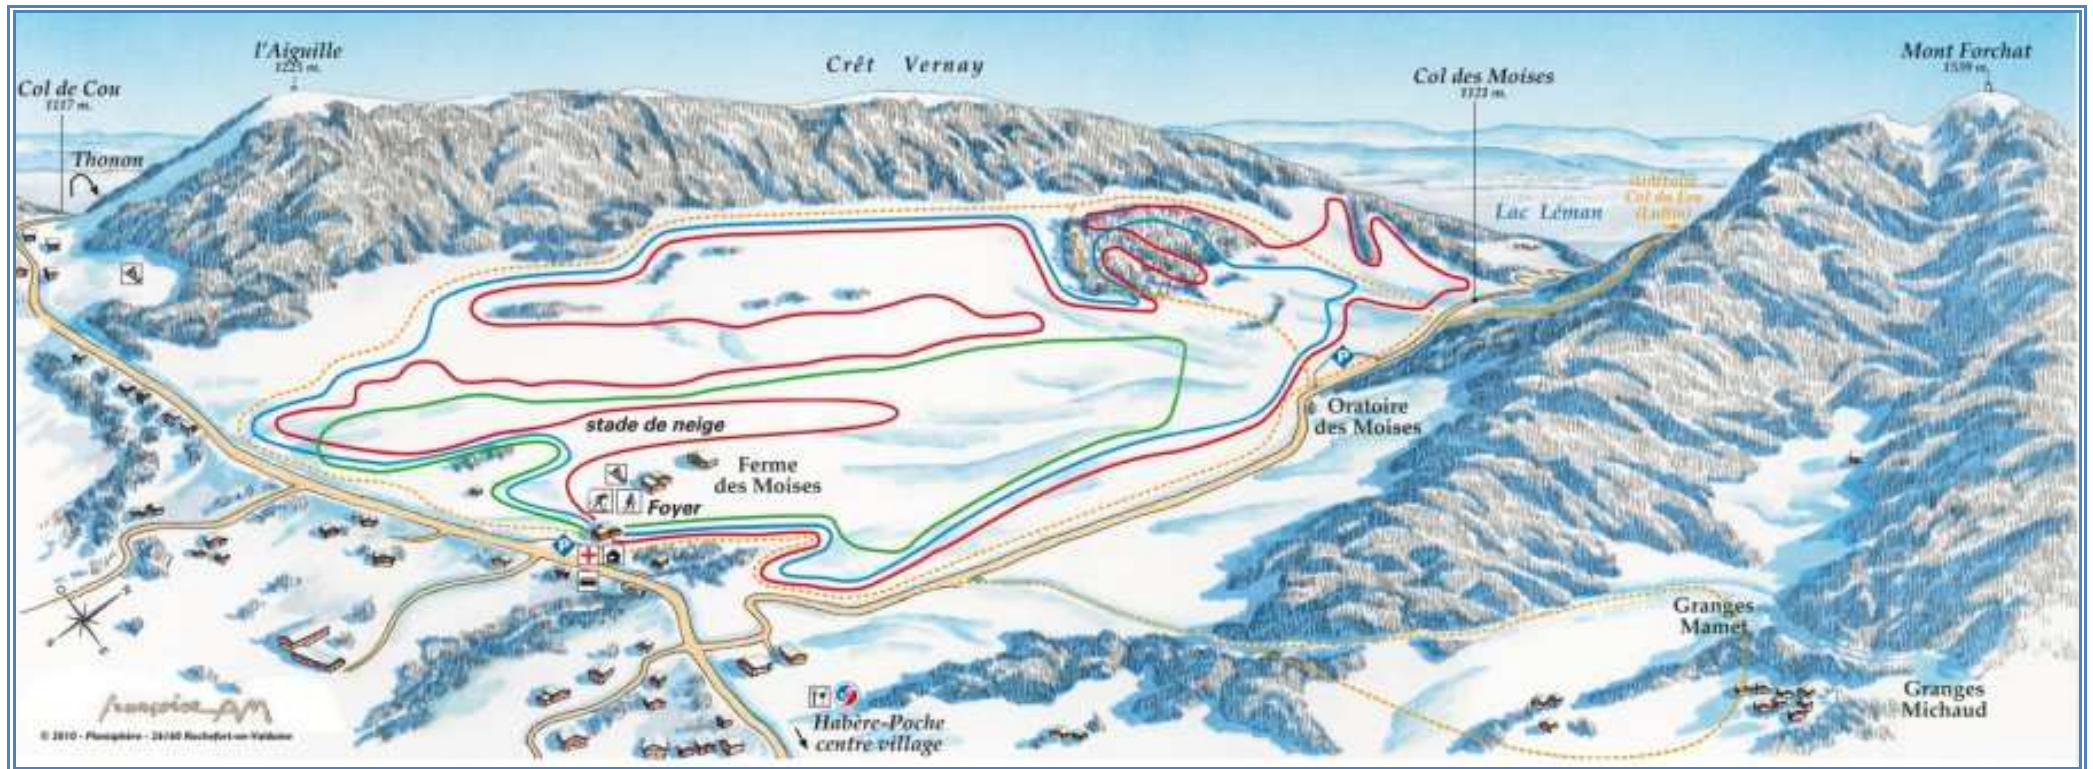

# Foyer des Moises

## Plan des pistes

### LÉGENDE

-  **Les Planeurs** (Skate/Alternatif) 3 km
-  **Le Bois de Bouleau** (Skate/Alternatif) 5 km
-  **Les Moises** (Skate/Alternatif) 8 km
-  **Itinéraire de randonnée à ski de fond** (Col des Moises – Trécout – Col du Feu)
-  **Itinéraire Piétons/Raquettes**