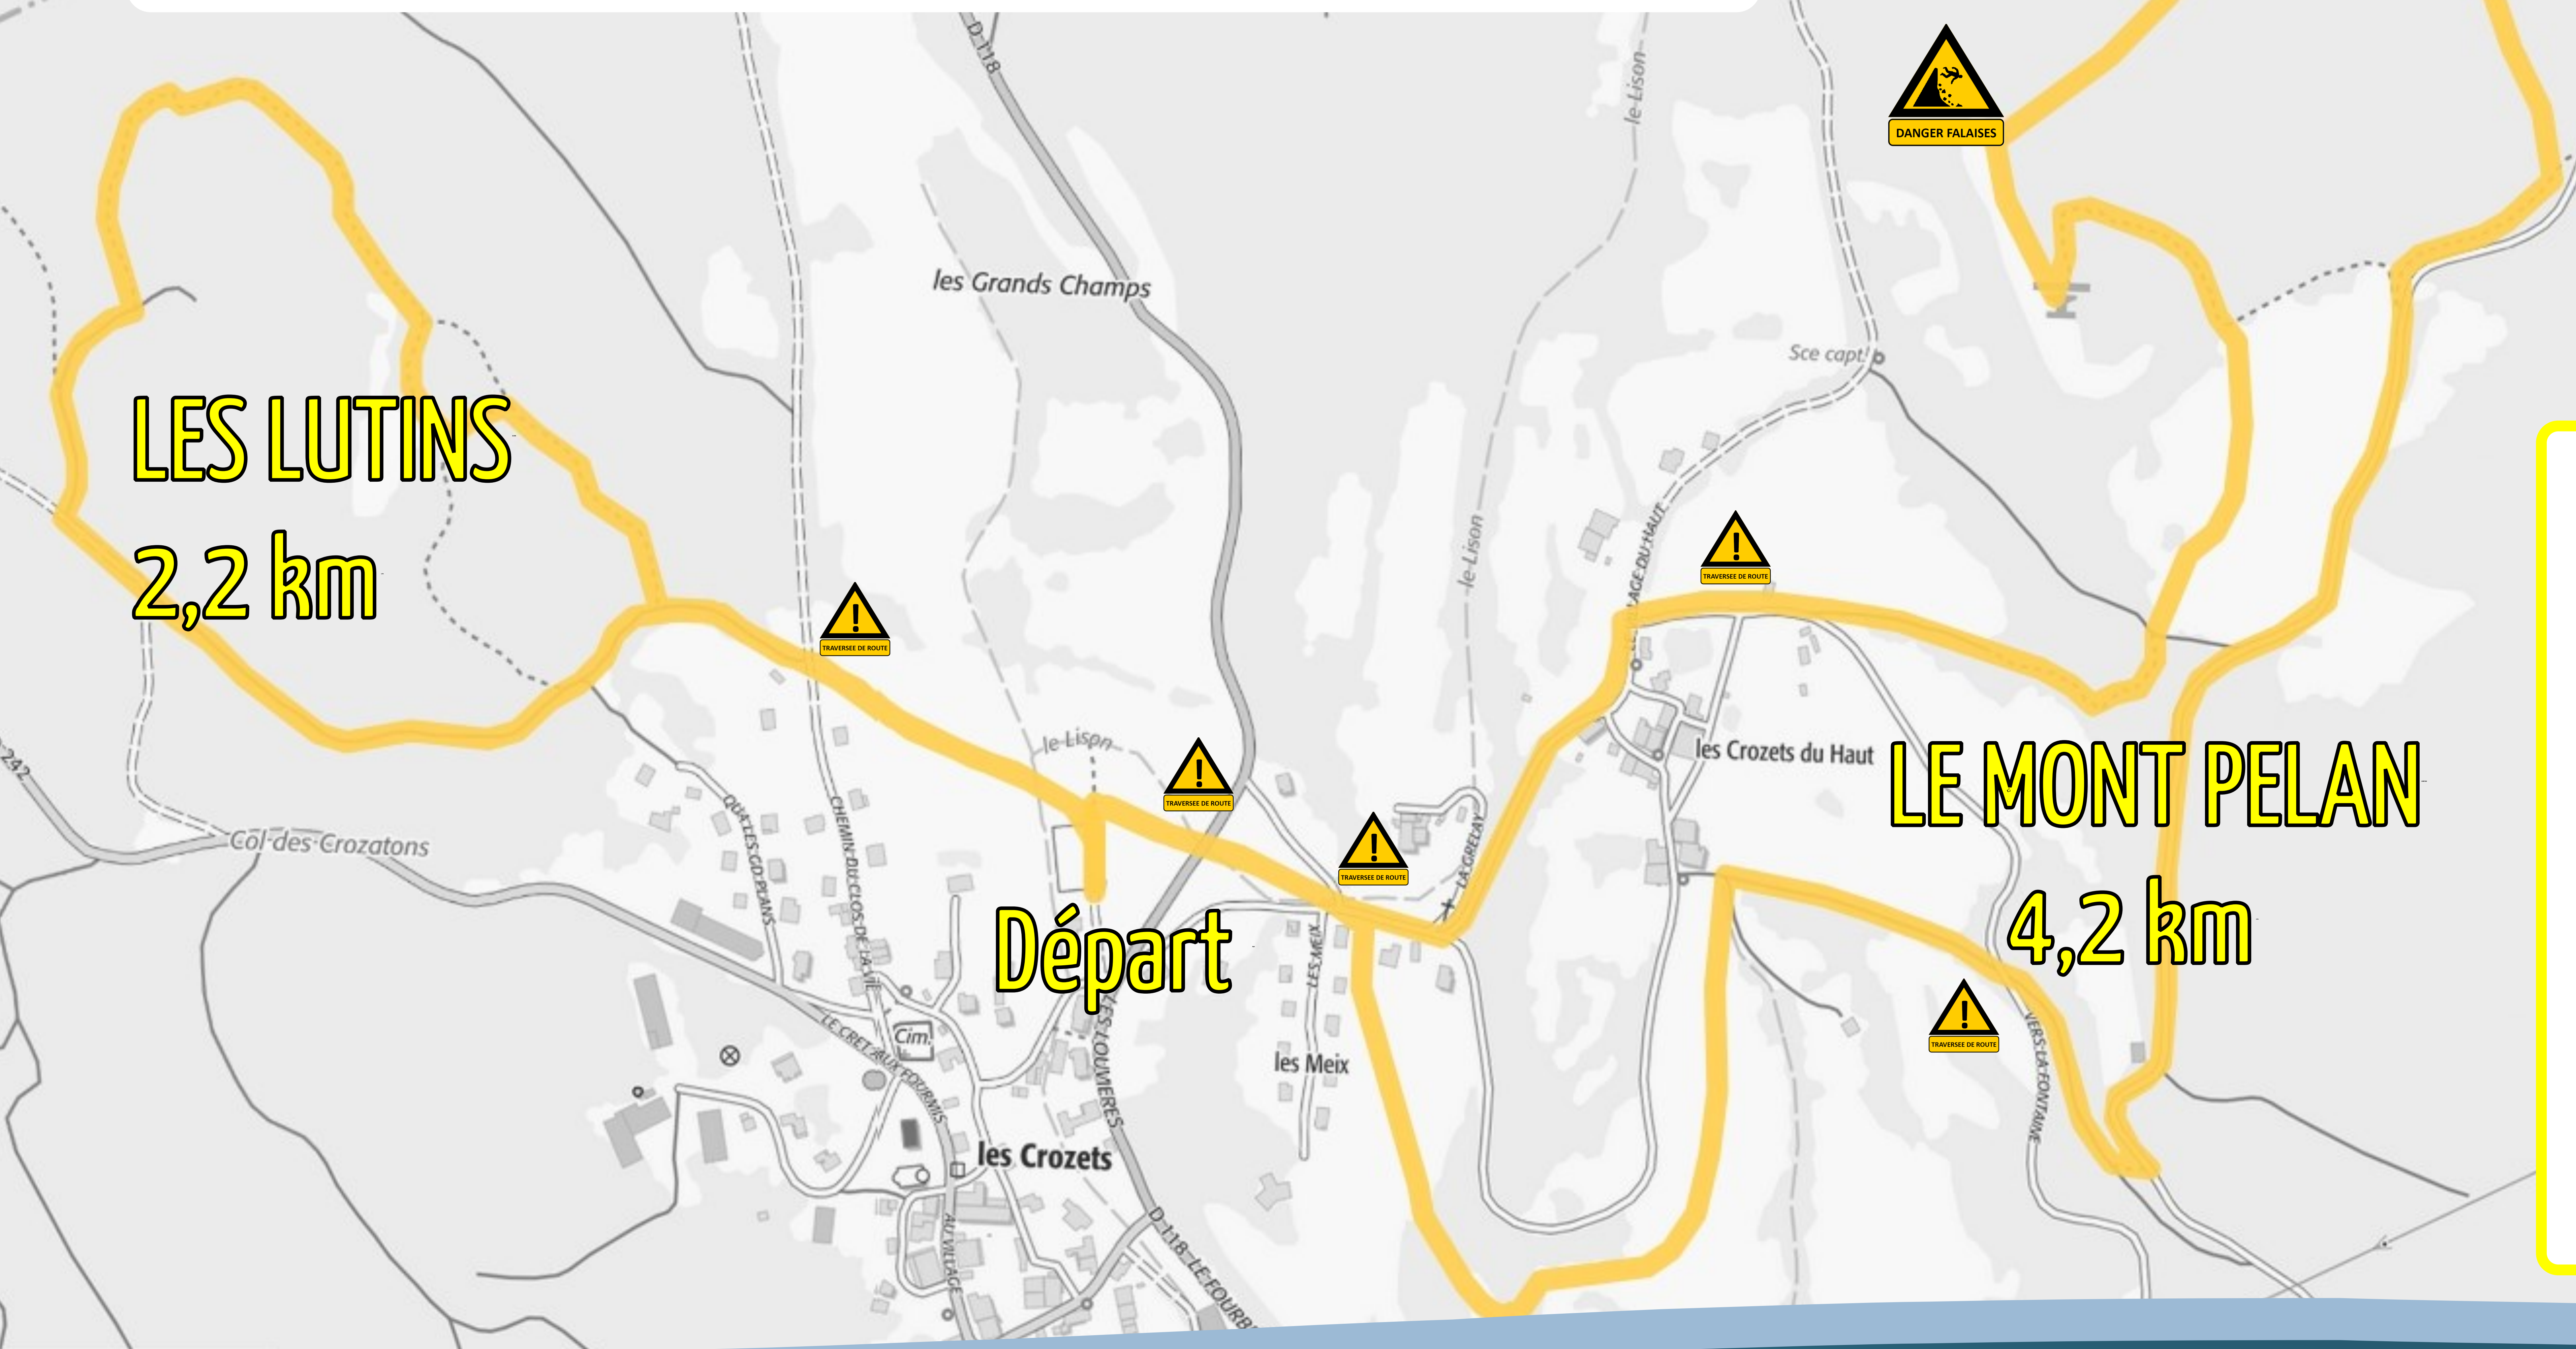

# Les Crozets - Terre d'Émeraude

## → INFO SECOURS :

Pistes ouvertes selon les horaires de la location

Location : 07 49 81 59 65 - Appelez le 112 en cas d'urgence

## → GESTION DU DOMAINE NORDIQUE :

Le domaine nordique de Les Crozets - Terre d'Émeraude est géré par l'association du Foyer de ski des Crozets

*Suivre  
le balisage  
« raquettes »  
jaune*

*piquets, fanions*