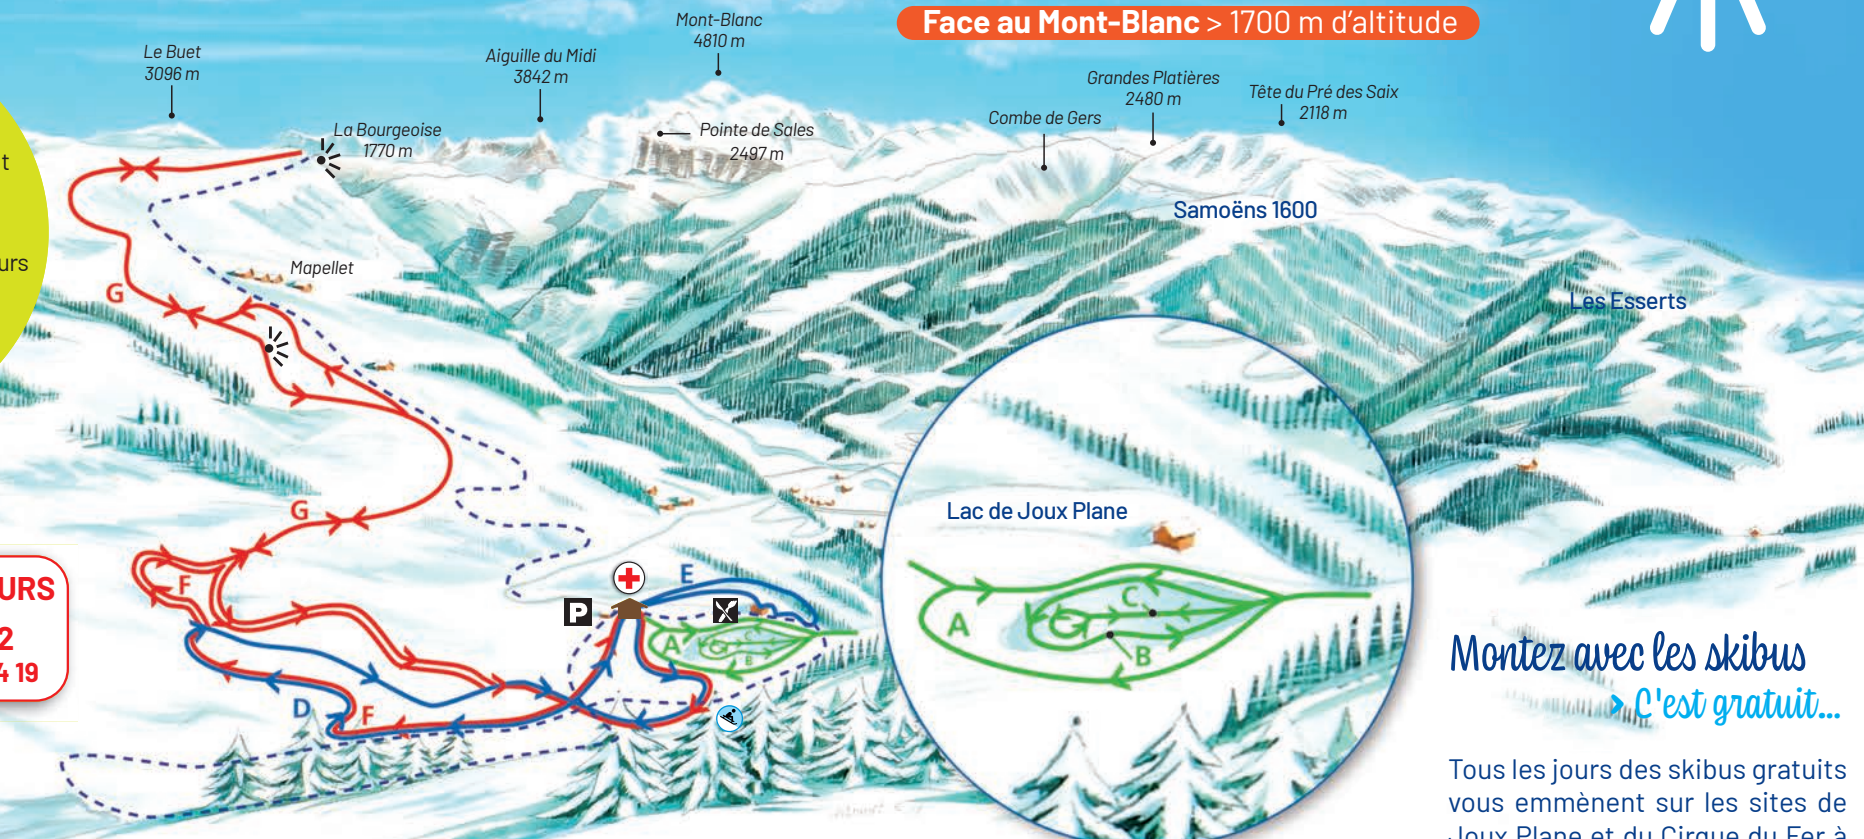

Site du Col de Joux Plane

Face au Mont-Blanc > 1700 m d'altitude

- P** Parking
- X** Bar-Restaurant
- S** Salle Hors Sac
- +** Poste de Secours
- 🏠** Point de vente (cartes)

+ SECOURS
15 ou 112
04 50 96 64 19

- A** Le Lac : 1,1 Km
- B** Petite boucle du lac : 600 m
- C** L'îlot du lac : 500 m
- D** Le Col : 1,5 Km
- E** La Valentine : 1,3 Km
- F** La Chamossière : 2,2 Km
- G** La Bourgeoise : 5,5 Km
- - - Piste piéton/raquette : 5,5 Km

- Piste très facile
- Piste facile
- Pistes difficiles
- Ateliers Nordiques
- Piste de luge damée

Montez avec les skibus
➤ C'est gratuit...

Tous les jours des skibus gratuits vous emmènent sur les sites de Joux Plane et du Cirque du Fer à Cheval. Renseignements auprès des offices de tourisme et de l'accueil nordique.