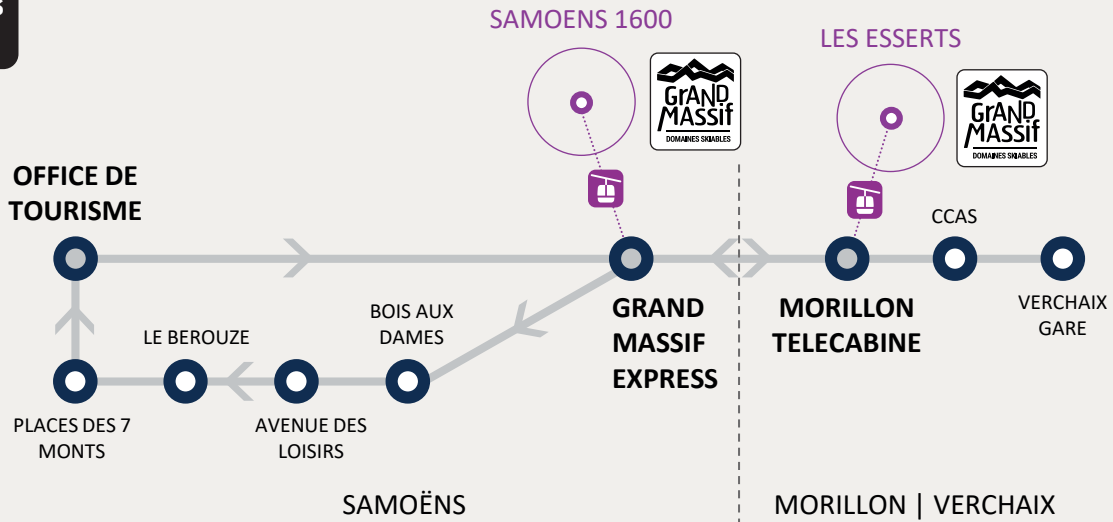

**SERVICE
DE TRANSPORT
OFFERT**

Période
de circulation
Period traffic

23 décembre > fermeture domaines skiables

Scannez-moi,
et suivez le bus
en temps réel !

Ligne blanche

Circule même en cas
de fermeture
des Domaines skiables
Travels even if ski areas
are closed

Matin

SAMOËNS Office de Tourisme	08:30	09:00	09:30	10:00	10:30	11:15	12:00	12:45	13:15
SAMOËNS Grand Massif Express	08:33	09:03	09:33	10:03	10:33	11:18	12:03	12:48	13:18
MORILLON Télécabine	08:38	09:08	09:38	10:08	10:38	11:23	12:08	12:53	13:23
MORILLON CCAS	08:40	09:10	09:40	10:10	10:40	11:25	12:10	12:55	13:25
VERCHAIX Gare	08:41	09:11	09:41	10:11	10:41	11:26	12:11	12:56	13:26
MORILLON CCAS	08:42	09:12	09:42	10:12	10:42	11:27	12:12	12:57	13:27
MORILLON Télécabine	08:44	09:14	09:44	10:14	10:44	11:29	12:14	12:59	13:29
SAMOËNS Grand Massif Express	08:49	09:19	09:49	10:19	10:49	11:34	12:19	13:04	13:34
SAMOËNS Bois aux Dames	08:51	09:21	09:51	10:21	10:51	11:36	12:21	13:06	13:36
SAMOËNS Avenue des Loisirs	08:52	09:22	09:52	10:22	10:52	11:37	12:22	13:07	13:37
SAMOËNS Le Berouze	08:54	09:24	09:54	10:24	10:54	11:39	12:24	13:09	13:39
SAMOËNS Place des 7 Monts	08:56	09:26	09:56	10:26	10:56	11:41	12:26	13:11	13:41
SAMOËNS Office de Tourisme	08:59	09:29	09:59	10:29	10:59	11:44	12:29	13:14	13:44