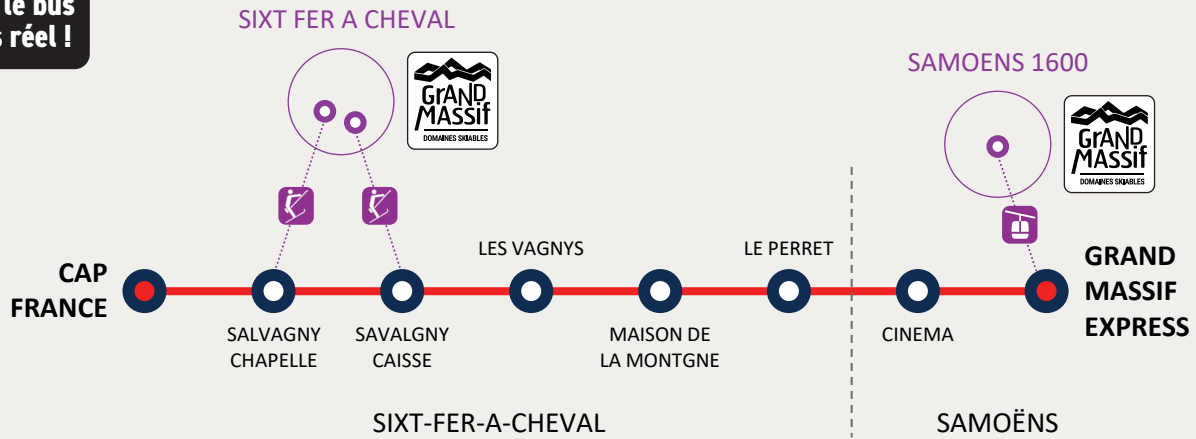

CORRESPONDANCES
depuis l'Office
de tourisme
de Samoëns
vers le Col
de Joux Plane
et le Cirque
du Fer-à-Cheval

Après-midi

SAMOËNS Office de Tourisme	14:00	14:45	15:30	16:00	16:30	17:00	17:30	18:00	18:30
SAMOËNS Grand Massif Express	14:03	14:48	15:33	16:03	16:33	17:03	17:33	18:03	18:33
MORILLON Télécabine	14:08	14:53	15:38	16:08	16:38	17:08	17:38	18:08	18:38
MORILLON CCAS	14:10	14:55	15:40	16:10	16:40	17:10	17:40	18:10	18:40
VERCHAIX Gare	14:11	14:56	15:41	16:11	16:41	17:11	17:41	18:11	18:41
MORILLON CCAS	14:12	14:57	15:42	16:12	16:42	17:12	17:42	18:12	18:42
MORILLON Télécabine	14:14	14:59	15:44	16:14	16:44	17:14	17:44	18:14	18:44
SAMOËNS Grand Massif Express	14:19	15:04	15:49	16:19	16:49	17:19	17:49	18:19	18:49
SAMOËNS Bois aux Dames	14:21	15:06	15:51	16:21	16:51	17:21	17:51	18:21	18:51
SAMOËNS Avenue des Loisirs	14:22	15:07	15:52	16:22	16:52	17:22	17:52	18:22	18:52
SAMOËNS Le Berouze	14:24	15:09	15:54	16:24	16:54	17:24	17:54	18:24	18:54
SAMOËNS Place des 7 Monts	14:26	15:11	15:56	16:26	16:56	17:26	17:56	18:26	18:56
SAMOËNS Office de Tourisme	14:29	15:14	15:59	16:29	16:59	17:29	17:59	18:29	18:59

* Uniquement à partir du 27 janvier 2024

**SERVICE
DE TRANSPORT
OFFERT**

Période
de circulation
Period traffic

23 décembre 2023 > 29 mars 2024

Scannez-moi,
et suivez le bus
en temps réel !

Ligne rouge

Circule même en cas
de fermeture
des Domaines skiables
Travels even if ski areas
are closed