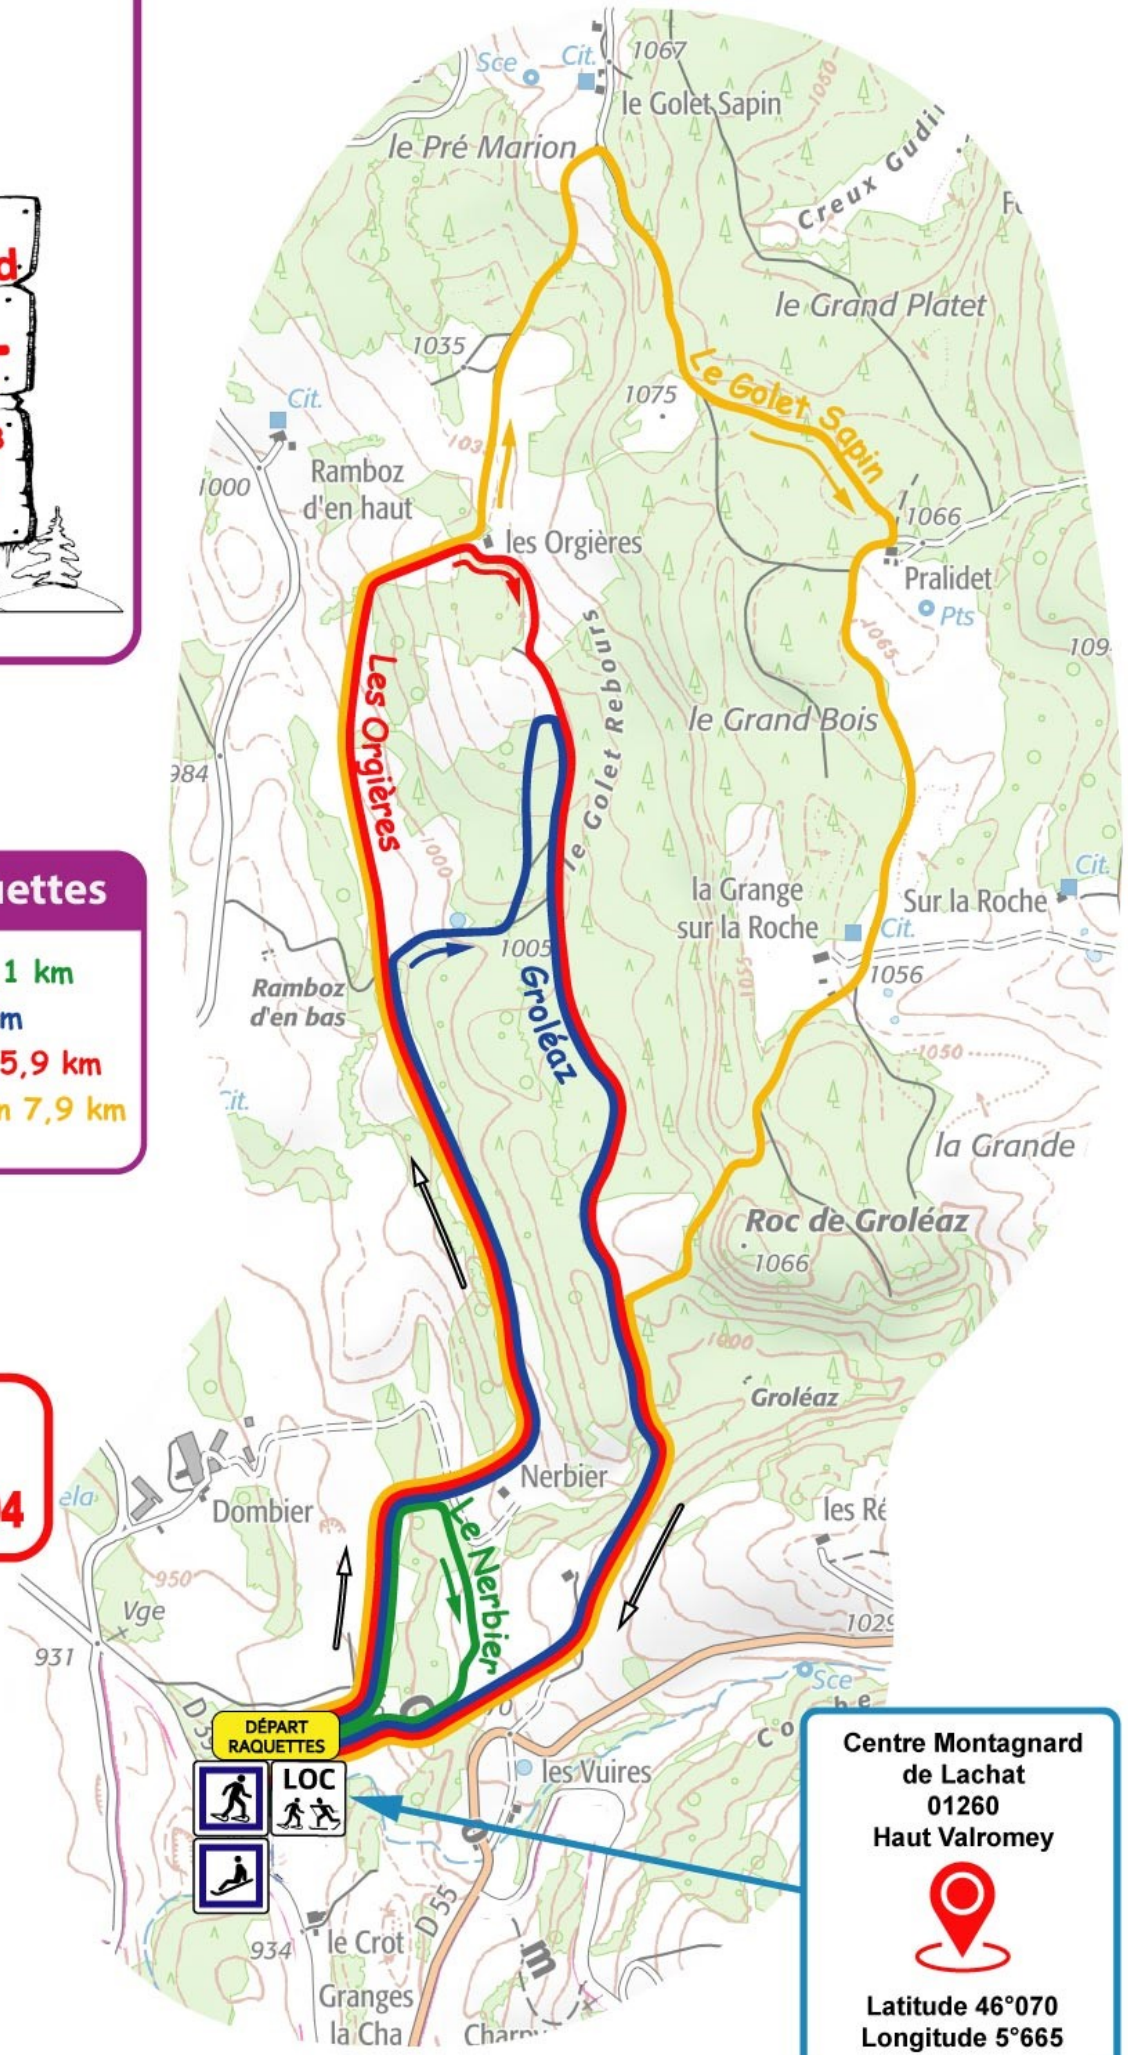

**centre
montagnard
de
LACHAT**

TÉL. 04 79 87 68 53
www.ski-lachat.fr

Domaine Raquettes

- Le Nerbier 2,1 km
- Groléaz 5,2 km
- Les Orgières 5,9 km
- Le Golet Sapin 7,9 km

112
06 95 46 91 04

**Centre Montagnard
de Lachat
01260
Haut Valromey**

**Latitude 46°070
Longitude 5°665**

Scanner ce QR Code pour
emporter le plan avec vous