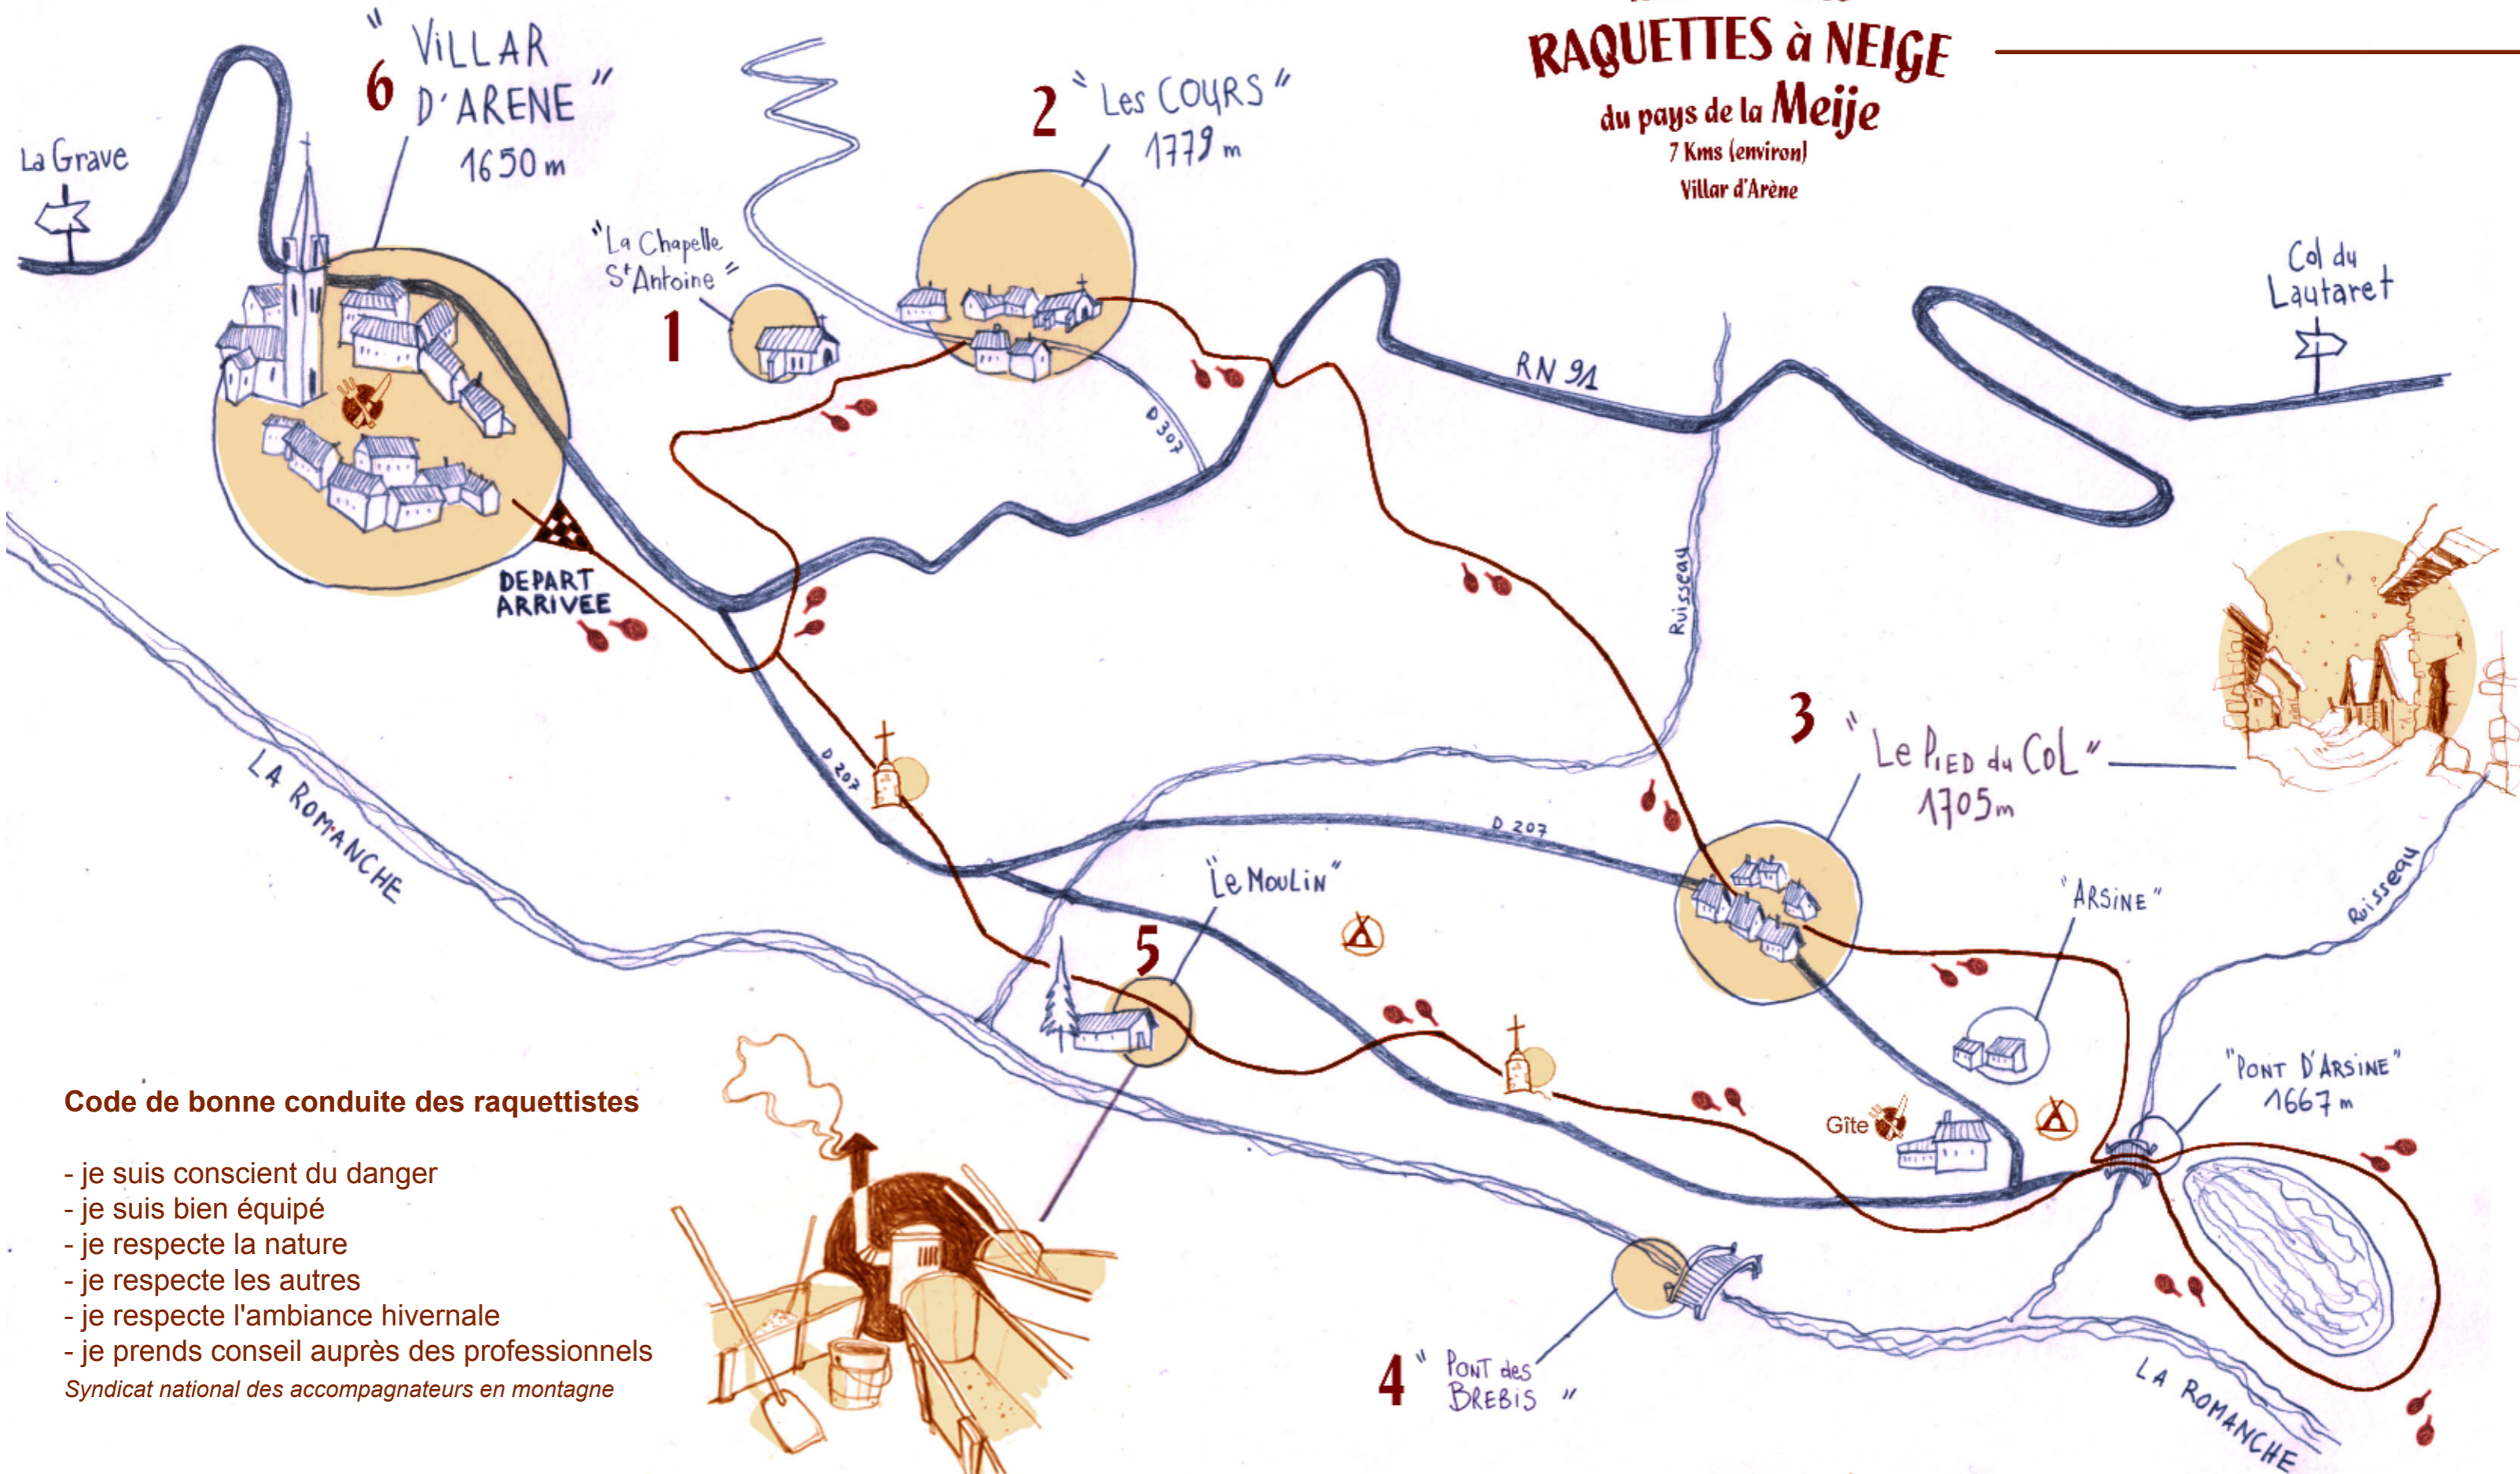

Itinéraire balisé RAQUETTES à NEIGE

du pays de la Meije

7 Kms (environ)

Villar d'Arène

Code de bonne conduite des raquettes

- je suis conscient du danger
- je suis bien équipé
- je respecte la nature
- je respecte les autres
- je respecte l'ambiance hivernale
- je prends conseil auprès des professionnels

Syndicat national des accompagnateurs en montagne

 Itinéraire raquette
  A voir
  Restauration