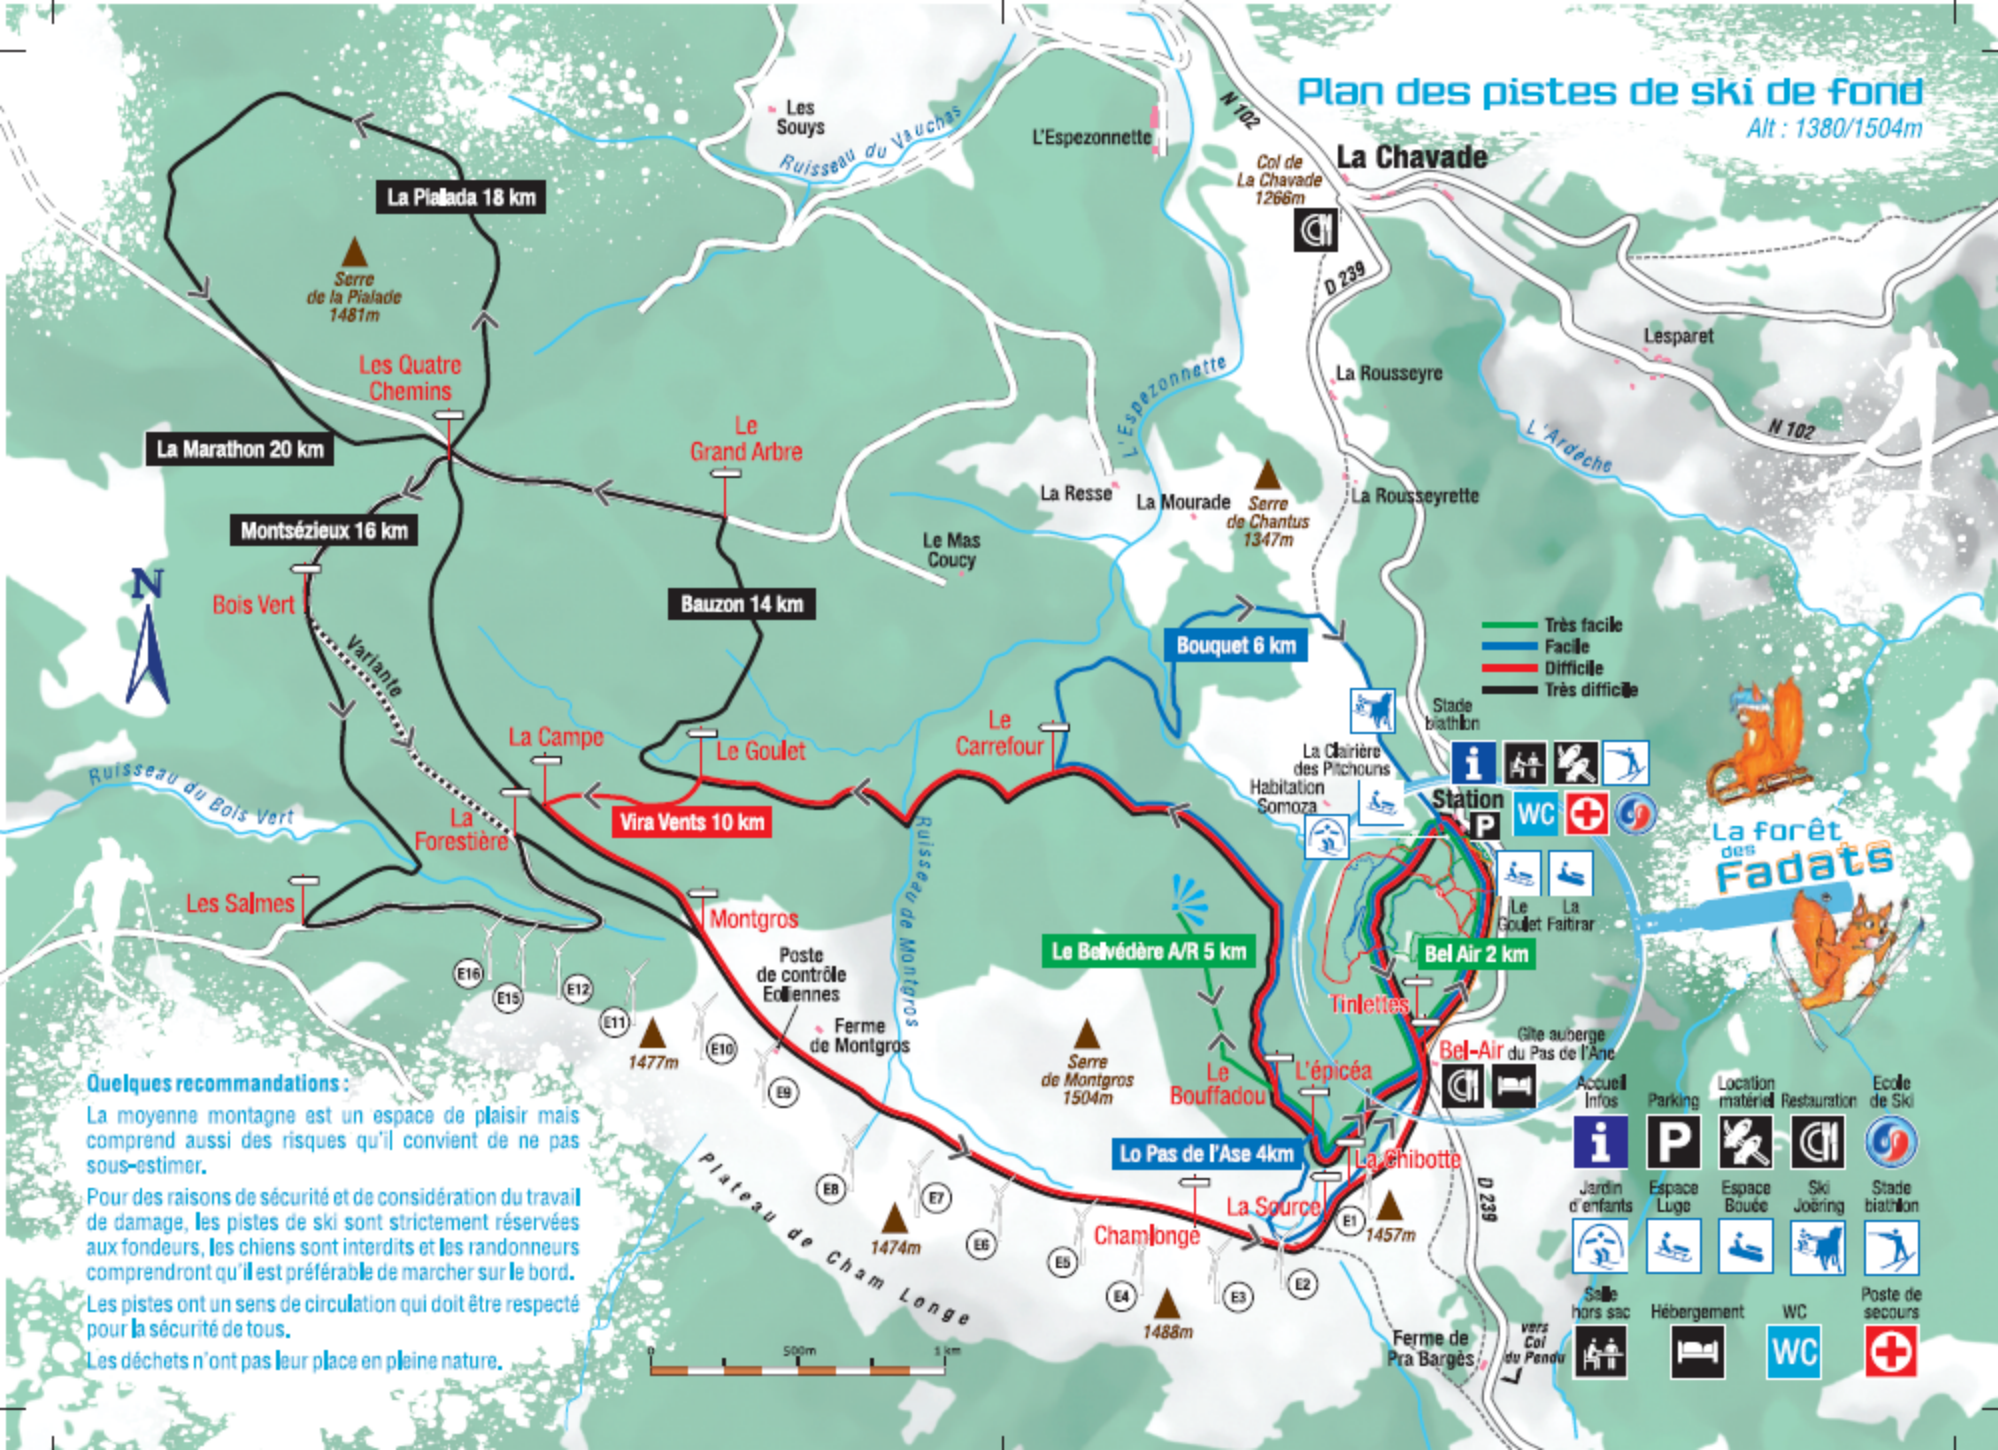

Un espace ludique de glisse pour faire le plein de sensations !

La forêt des Fadats

ardèche
ESPACE MONTAGNE

Domaine Nordique de la Chavade

Alt : 1380/1504m

Plan des pistes de ski de fond

Ouvert tous les jours de 9h30 à 17h

Secours :
Service des pistes : 04 75 87 19 32
18 ou 112 (en dehors des horaires d'ouverture)

Répondeur Infos Neige : 04 75 87 20 47

www.chavade.fr

Plan des pistes de ski de fond

Alt : 1380/1504m

Quelques recommandations :

La moyenne montagne est un espace de plaisir mais comprend aussi des risques qu'il convient de ne pas sous-estimer.

Pour des raisons de sécurité et de considération du travail de damage, les pistes de ski sont strictement réservées aux fondeurs, les chiens sont interdits et les randonneurs comprendront qu'il est préférable de marcher sur le bord.

Les pistes ont un sens de circulation qui doit être respecté pour la sécurité de tous.

Les déchets n'ont pas leur place en pleine nature.

La forêt des Fadats

- Accueil Infos
- Parking
- Jardin d'enfants
- Salle hors sac
- Location matériel
- Espace Luge
- Espace Boule
- Hébergement
- Restoration
- Ski Joëring
- WC
- Ecole de Ski
- Stade biathlon
- Poste de secours