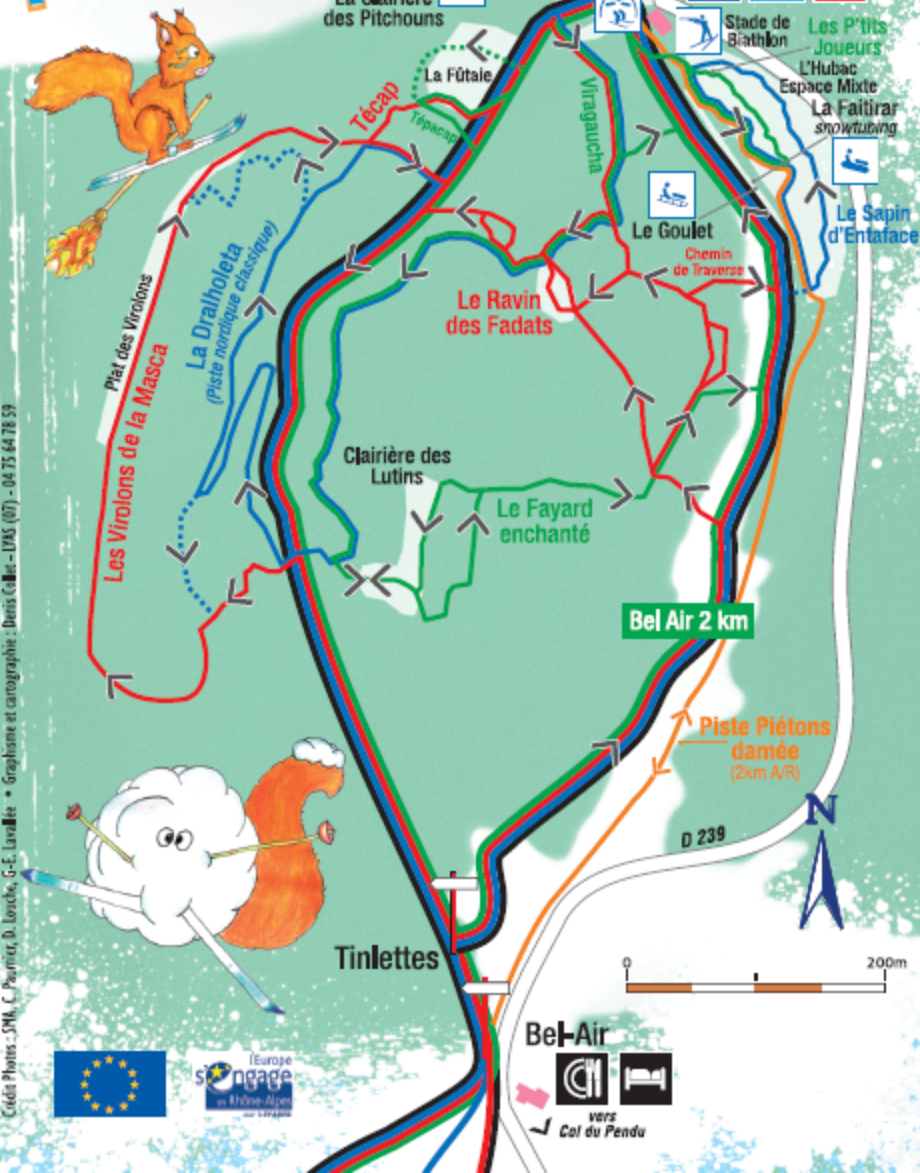

Un espace ludique de glisse pour faire le plein de sensations !

La forêt des Fadats

ardèche
ESPACE MONTAGNE

Domaine Nordique de la Chavade

Alt : 1380/1504m

Plan des pistes de ski de fond

Ouvert tous les jours de 9h30 à 17h

Secours :
Service des pistes : 04 75 87 19 32
18 ou 112 (en dehors des horaires d'ouverture)

Répondeur Infos Neige : 04 75 87 20 47

www.chavade.fr

Plan des pistes de ski de fond

Alt : 1380/1504m

Quelques recommandations :

La moyenne montagne est un espace de plaisir mais comprend aussi des risques qu'il convient de ne pas sous-estimer.

Pour des raisons de sécurité et de considération du travail de damage, les pistes de ski sont strictement réservées aux fondeurs, les chiens sont interdits et les randonneurs comprendront qu'il est préférable de marcher sur le bord.

Les pistes ont un sens de circulation qui doit être respecté pour la sécurité de tous.

Les déchets n'ont pas leur place en pleine nature.

La forêt des Fadats

- Accueil Infos
- Parking
- Jardin d'enfants
- Salle hors sac
- Location matériel
- Espace Luge
- Espace Boule
- Hébergement
- Restoration
- Ski Joëring
- WC
- Ecole de Ski
- Stade biathlon
- Poste de secours