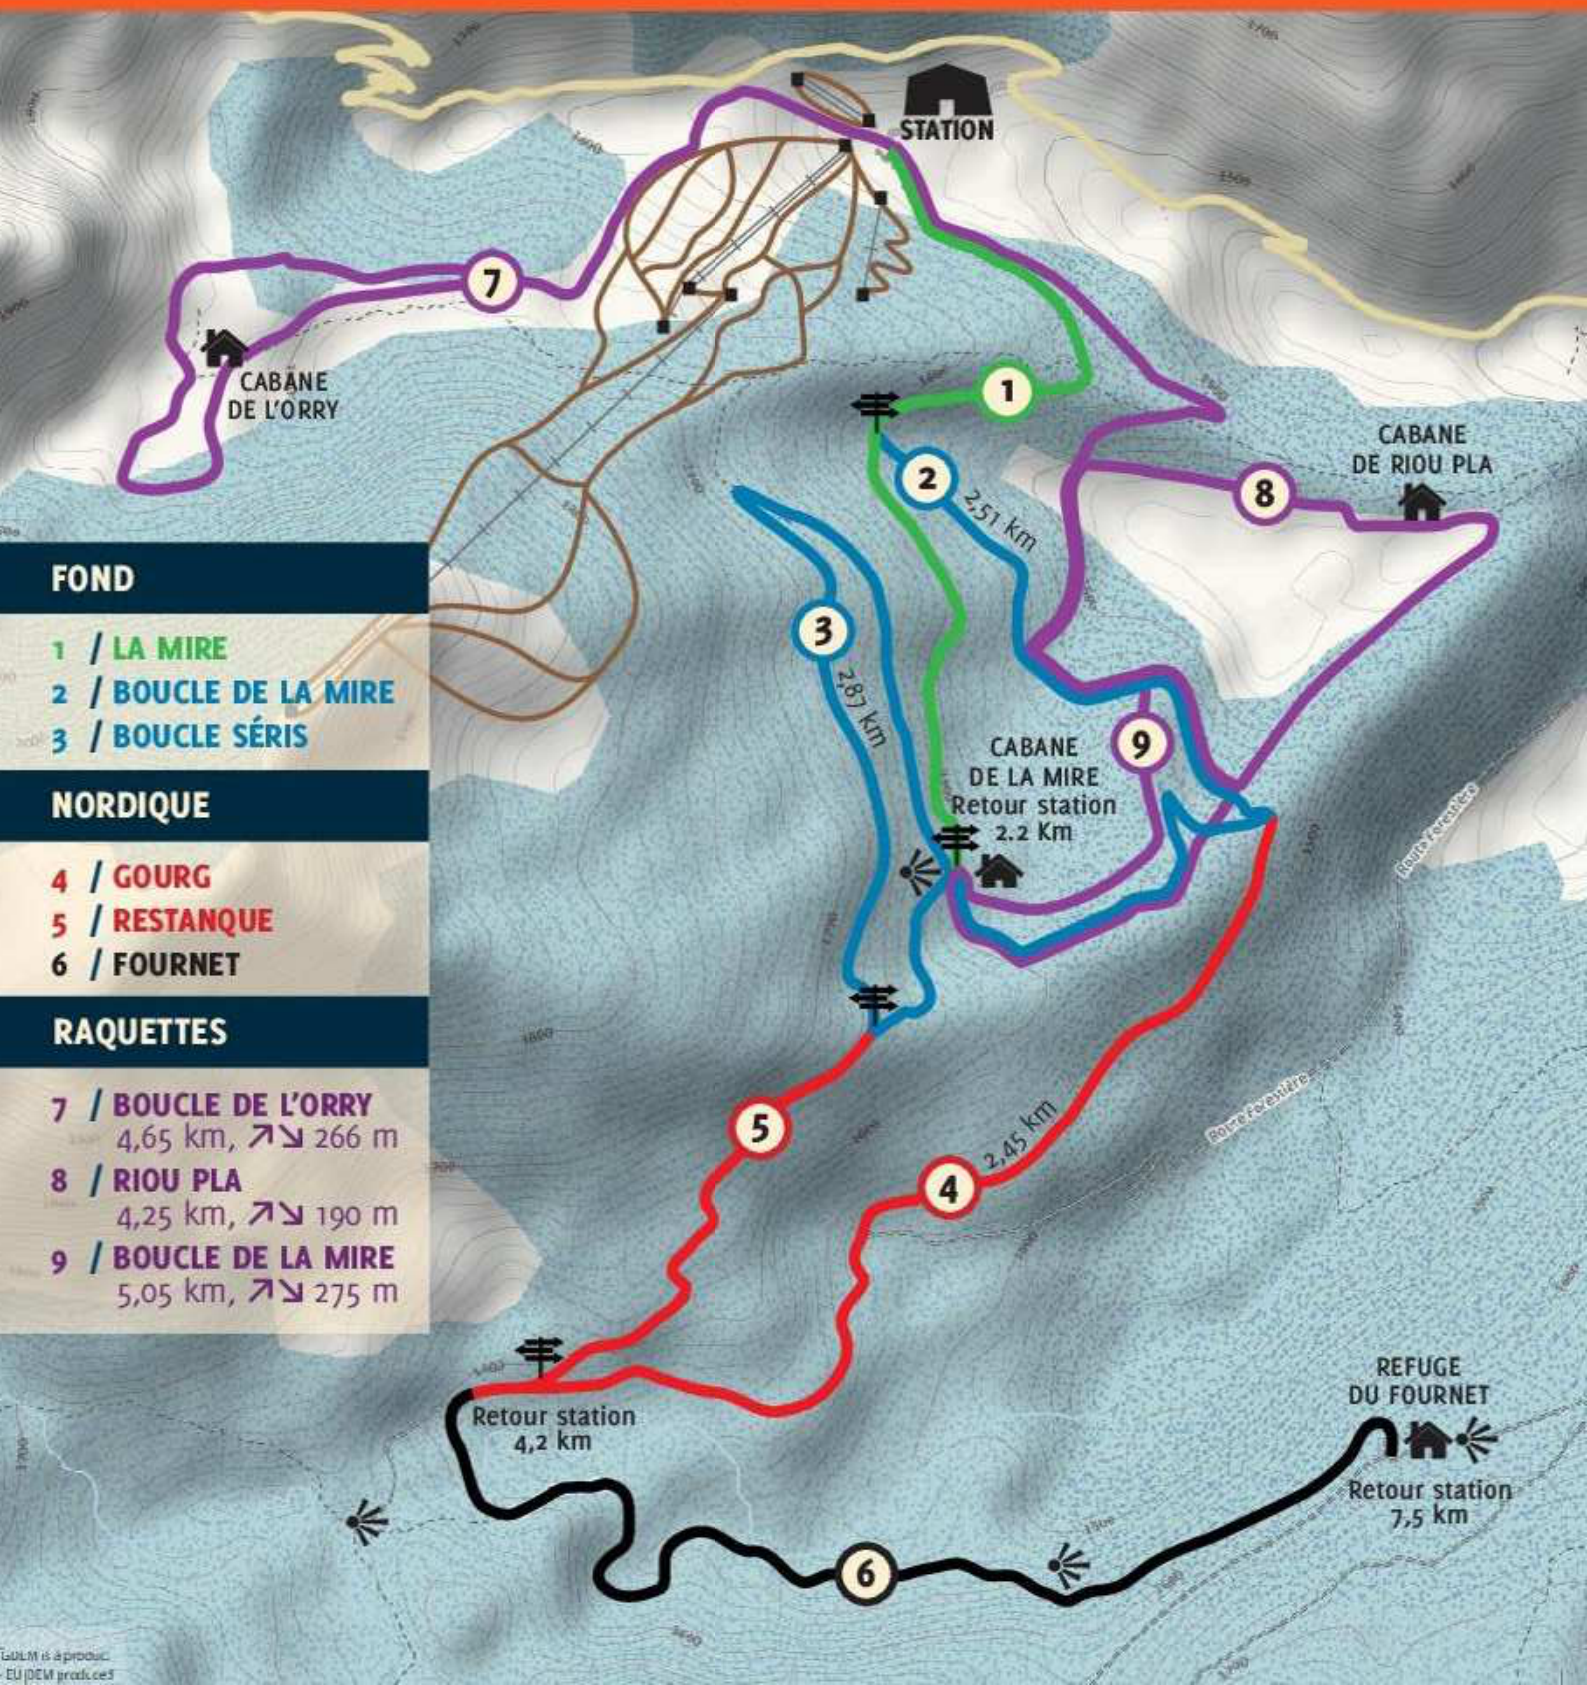

DONEZAN
Le Pays Couleur Nature

FOND

- 1 / LA MIRE
- 2 / BOUCLE DE LA MIRE
- 3 / BOUCLE SÉRIS

NORDIQUE

- 4 / GOURG
- 5 / RESTANQUE
- 6 / FOURNET

RAQUETTES

- 7 / BOUCLE DE L'ORRY
4,65 km, ↗ ↘ 266 m
- 8 / RIOU PLA
4,25 km, ↗ ↘ 190 m
- 9 / BOUCLE DE LA MIRE
5,05 km, ↗ ↘ 275 m

STATION

CABANE DE L'ORRY

CABANE DE RIOU PLA

CABANE DE LA MIRE
Retour station
2.2 Km

REFUGE DU FOURNET

Retour station
4,2 km

Retour station
7,5 km

1

2

3

8

9

5

4

6

2.51 km

2.87 km

2.45 km