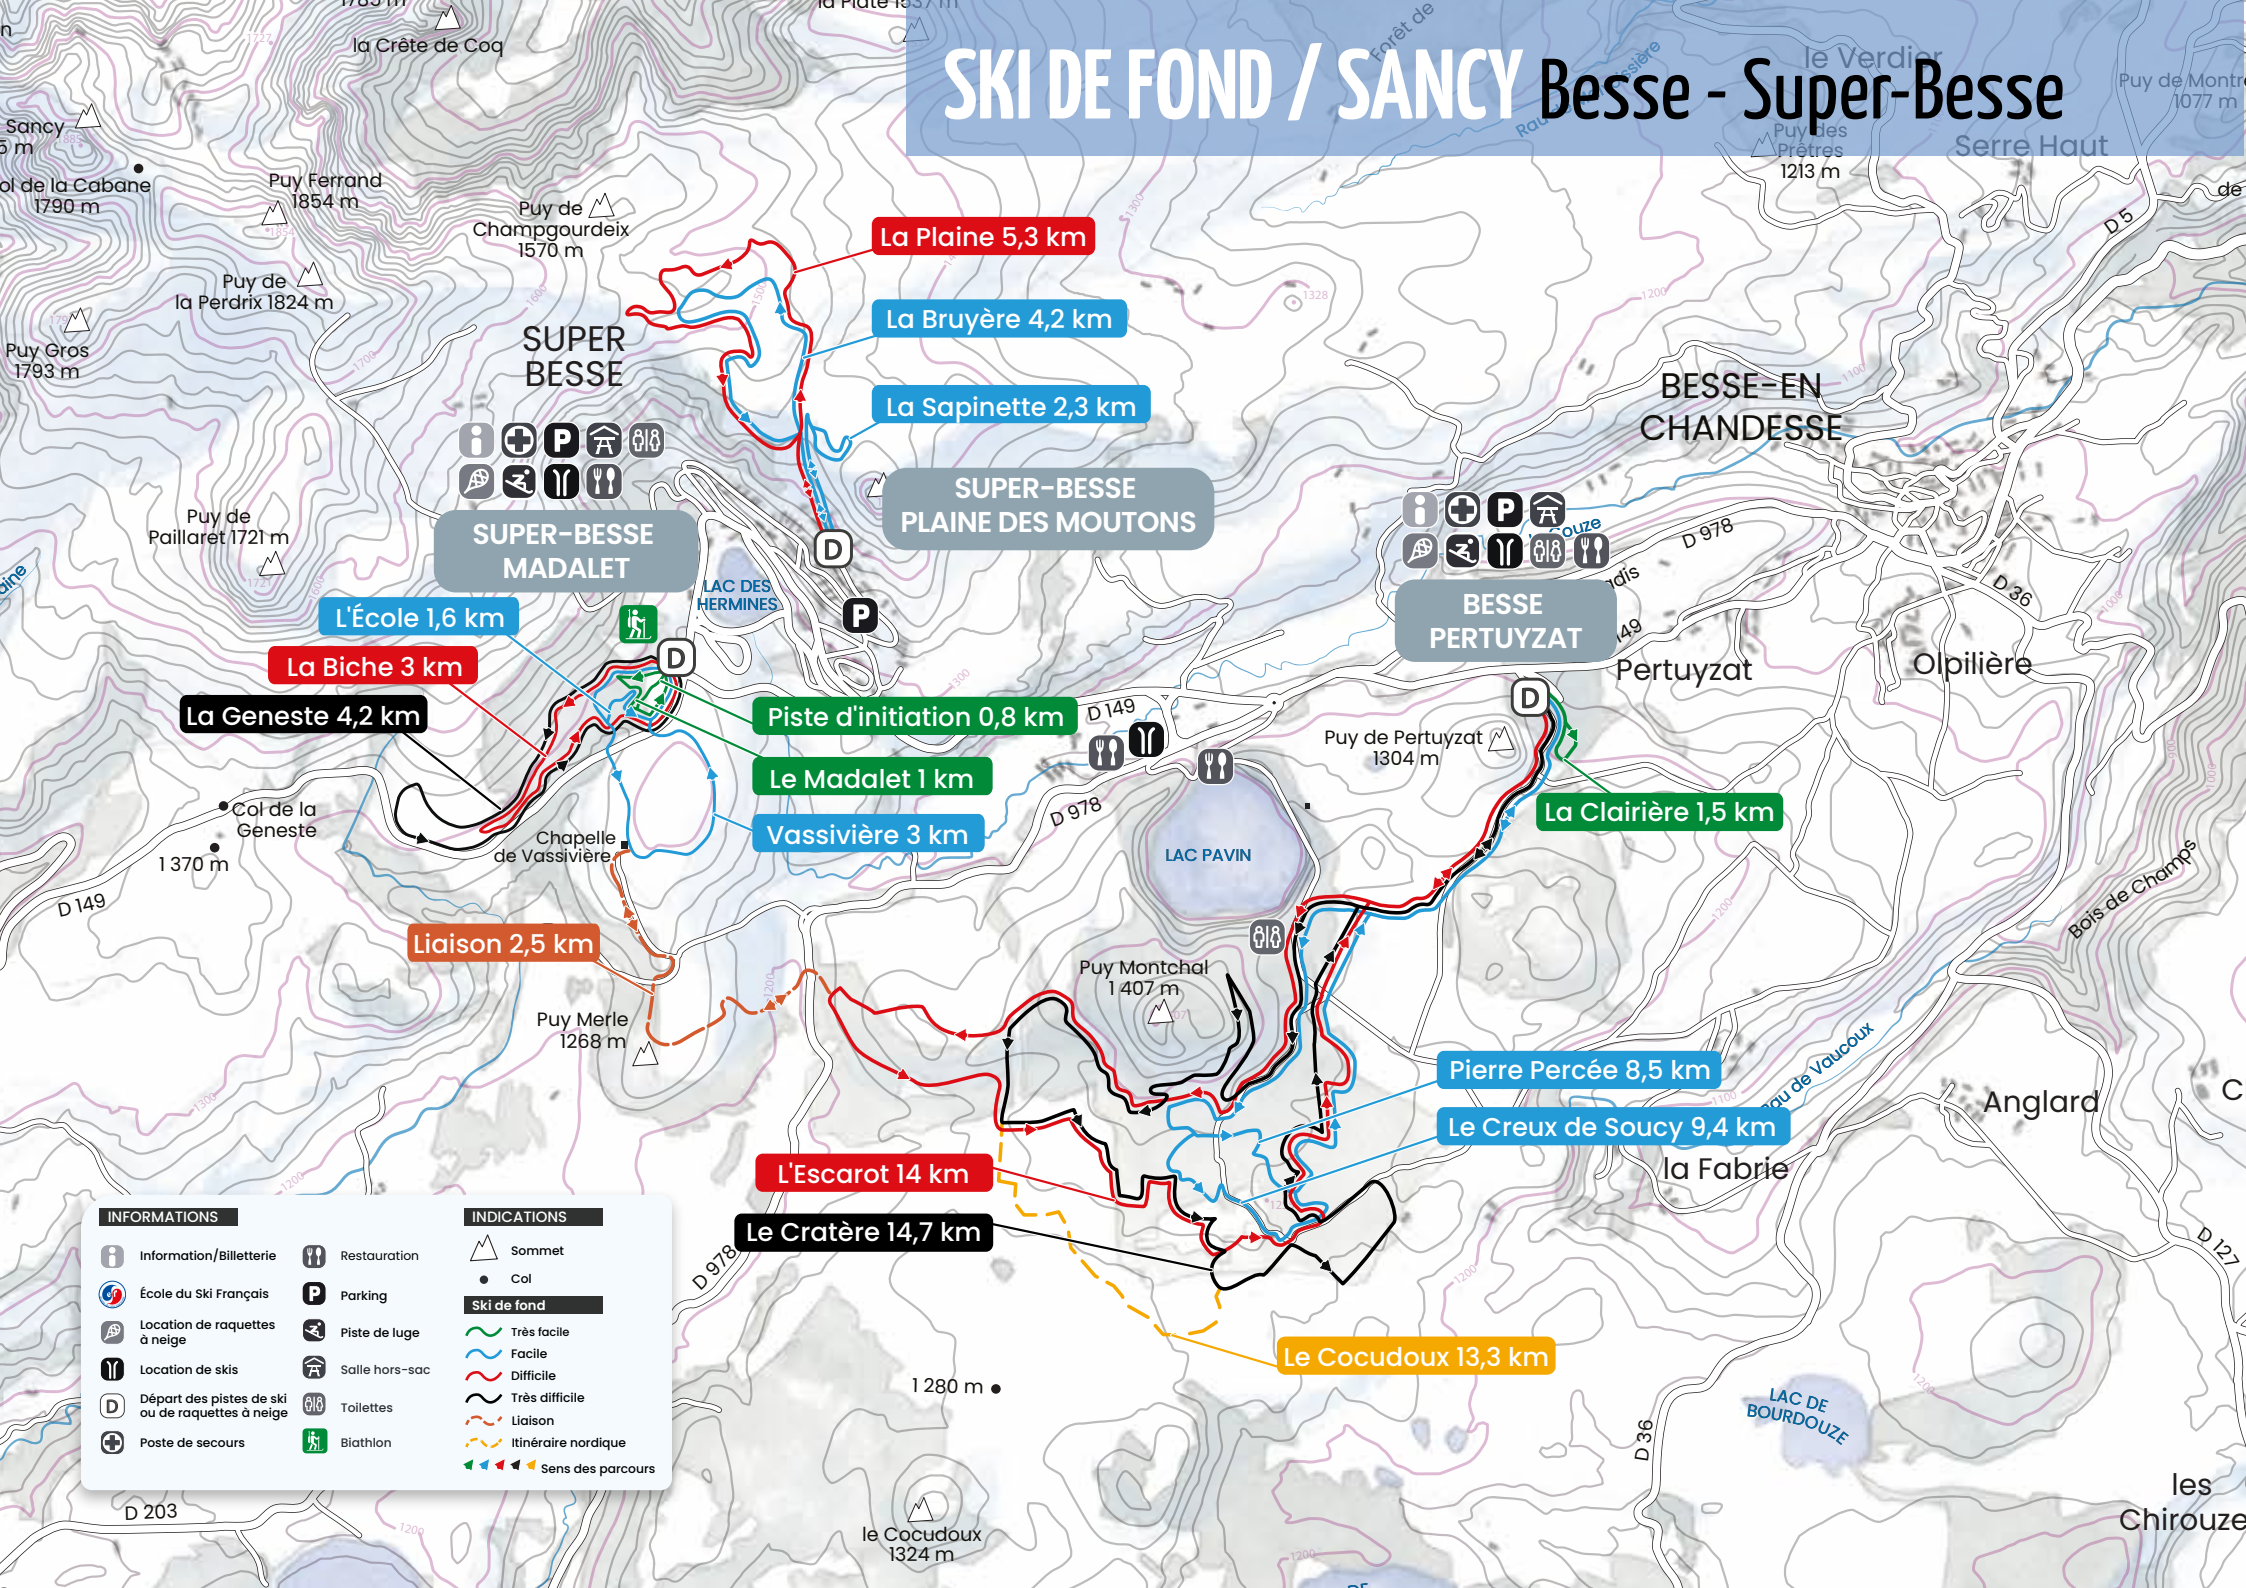

SKI DE FOND / SANCY Besse - Super-Besse

La Plaine 5,3 km

La Bruyère 4,2 km

La Sapinette 2,3 km

SUPER-BESSE
PLAINES DES MOUTONS

SUPER-BESSE
MADALET

BESSE
PERTUYZAT

L'École 1,6 km

La Biche 3 km

La Geneste 4,2 km

Piste d'initiation 0,8 km

Le Madalet 1 km

Vassivière 3 km

La Clairière 1,5 km

Liaison 2,5 km

Pierre Percée 8,5 km

Le Creux de Soucy 9,4 km

L'Escarot 14 km

Le Cratère 14,7 km

Le Cocudoux 13,3 km

INFORMATIONS

- Information/Billetterie
- École du Ski Français
- Location de raquettes à neige
- Location de skis
- Départ des pistes de ski ou de raquettes à neige
- Poste de secours
- Restauration
- Parking
- Piste de luge
- Salle hors-sac
- Toilettes
- Biathlon

INDICATIONS

- Sommet
- Col
- Ski de fond**
 - Très facile
 - Facile
 - Difficile
 - Très difficile
 - Liaison
 - Itinéraire nordique
 - Sens des parcours