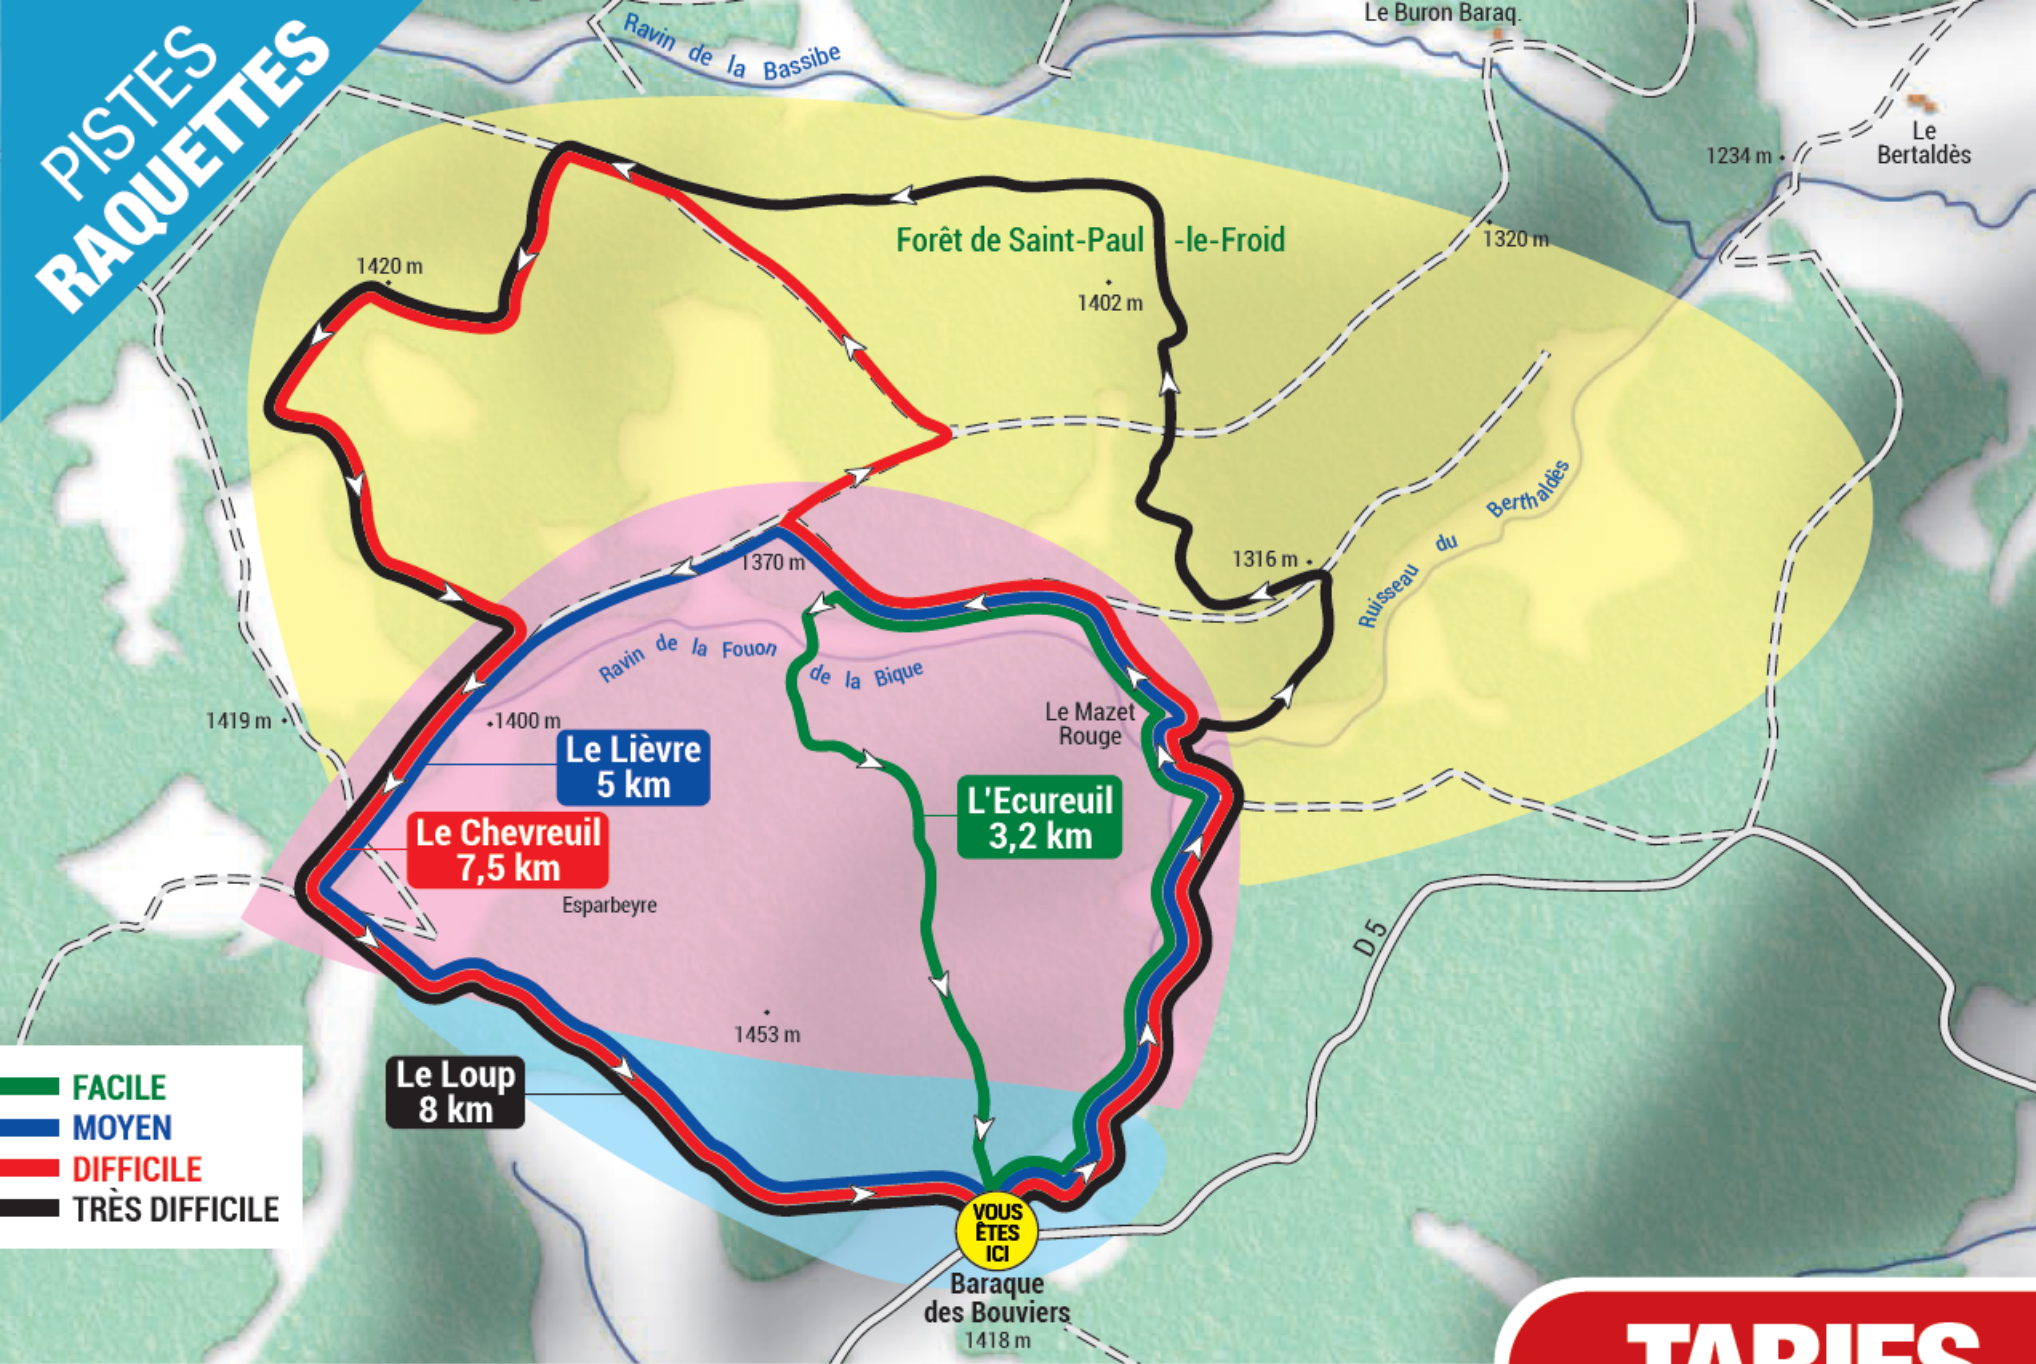

PISTES RAQUETTES

- FACILE**
- MOYEN**
- DIFFICILE**
- TRÈS DIFFICILE**

N° SECOURS : **06 95 45 22 40**

TARIFS
SECOURS