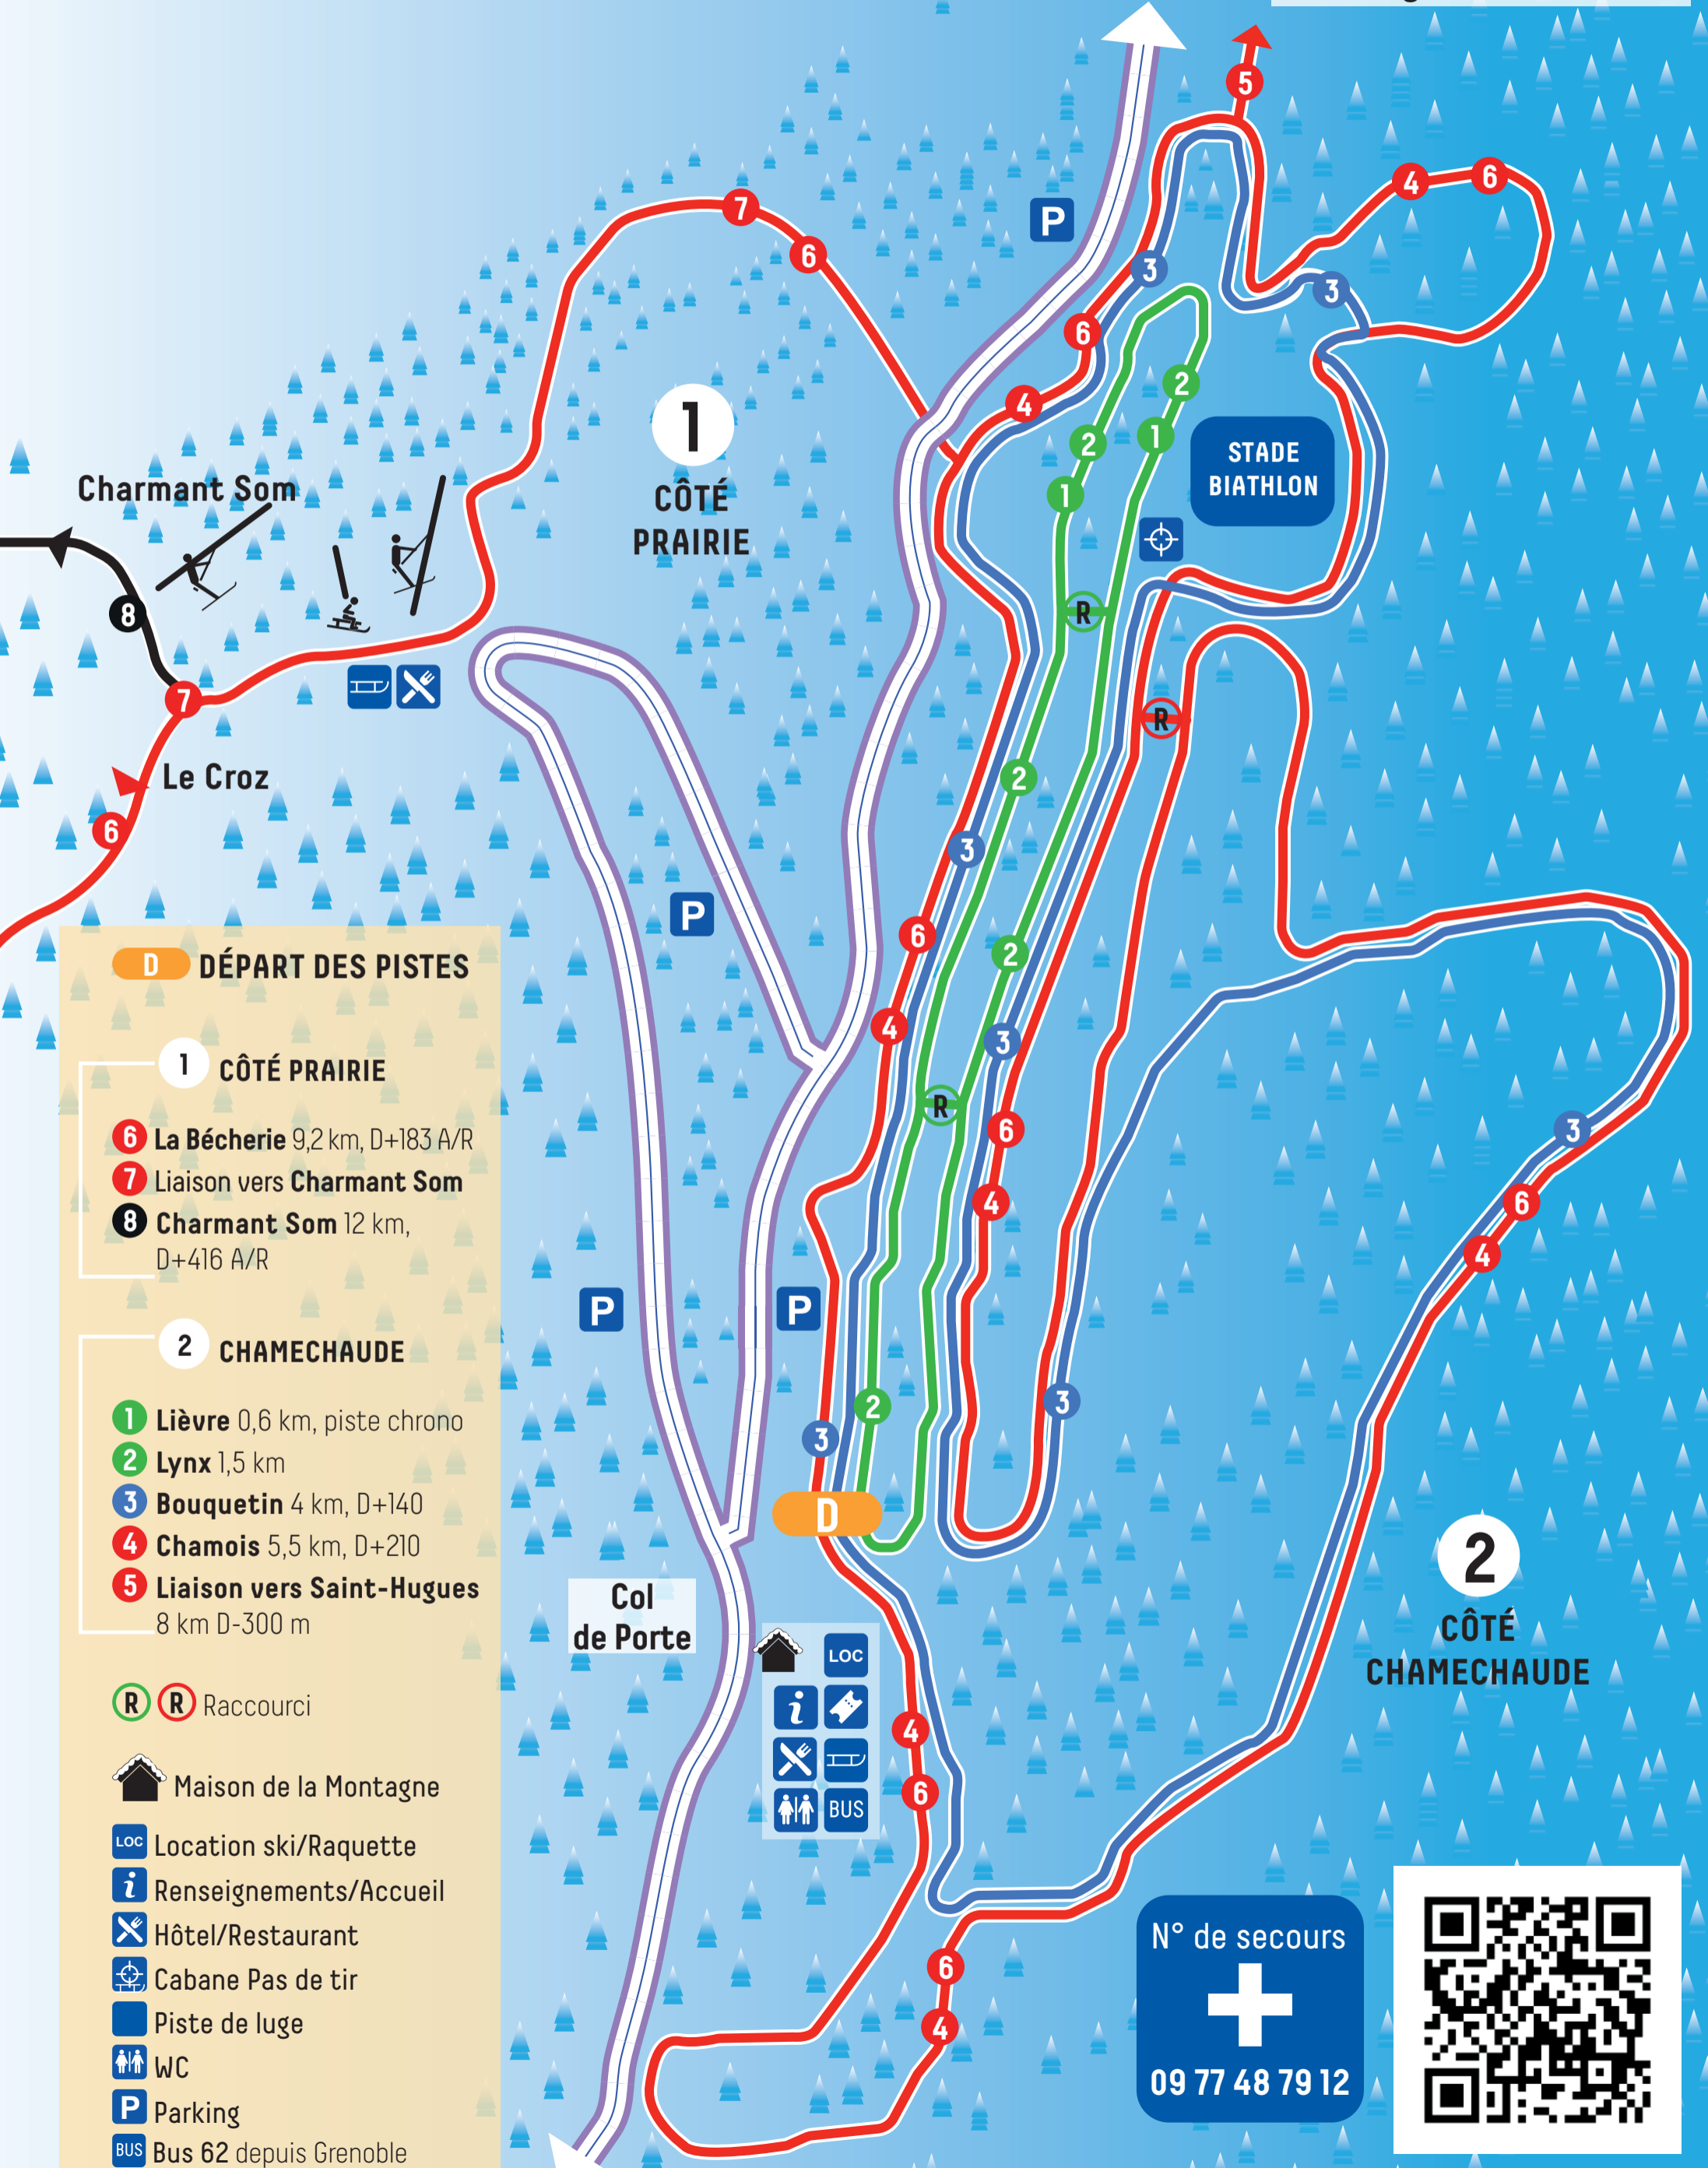

D512 VERS SAINT-PIERRE-DE-CHARTREUSE

Saint-Hugues-de-Chartreuse

1
CÔTÉ
PRAIRIE

STADE
BIATHLON

2
CÔTÉ
CHAMECHAUDE

Col
de Porte

D DÉPART DES PISTES

1 CÔTÉ PRAIRIE

- 6** La Bécherie 9,2 km, D+183 A/R
- 7** Liaison vers Charmant Som
- 8** Charmant Som 12 km, D+416 A/R

2 CHAMECHAUDE

- 1** Lièvre 0,6 km, piste chrono
- 2** Lynx 1,5 km
- 3** Bouquetin 4 km, D+140
- 4** Chamois 5,5 km, D+210
- 5** Liaison vers Saint-Hugues 8 km D-300 m

R **R** Raccourci

Maison de la Montagne

LOC Location ski/Raquette

i Renseignements/Accueil

Hôtel/Restaurant

Cabane Pas de tir

Piste de luge

WC

P Parking

BUS Bus 62 depuis Grenoble

N° de secours

09 77 48 79 12

D512 VERS LE SAPPEY-EN-CHARTREUSE